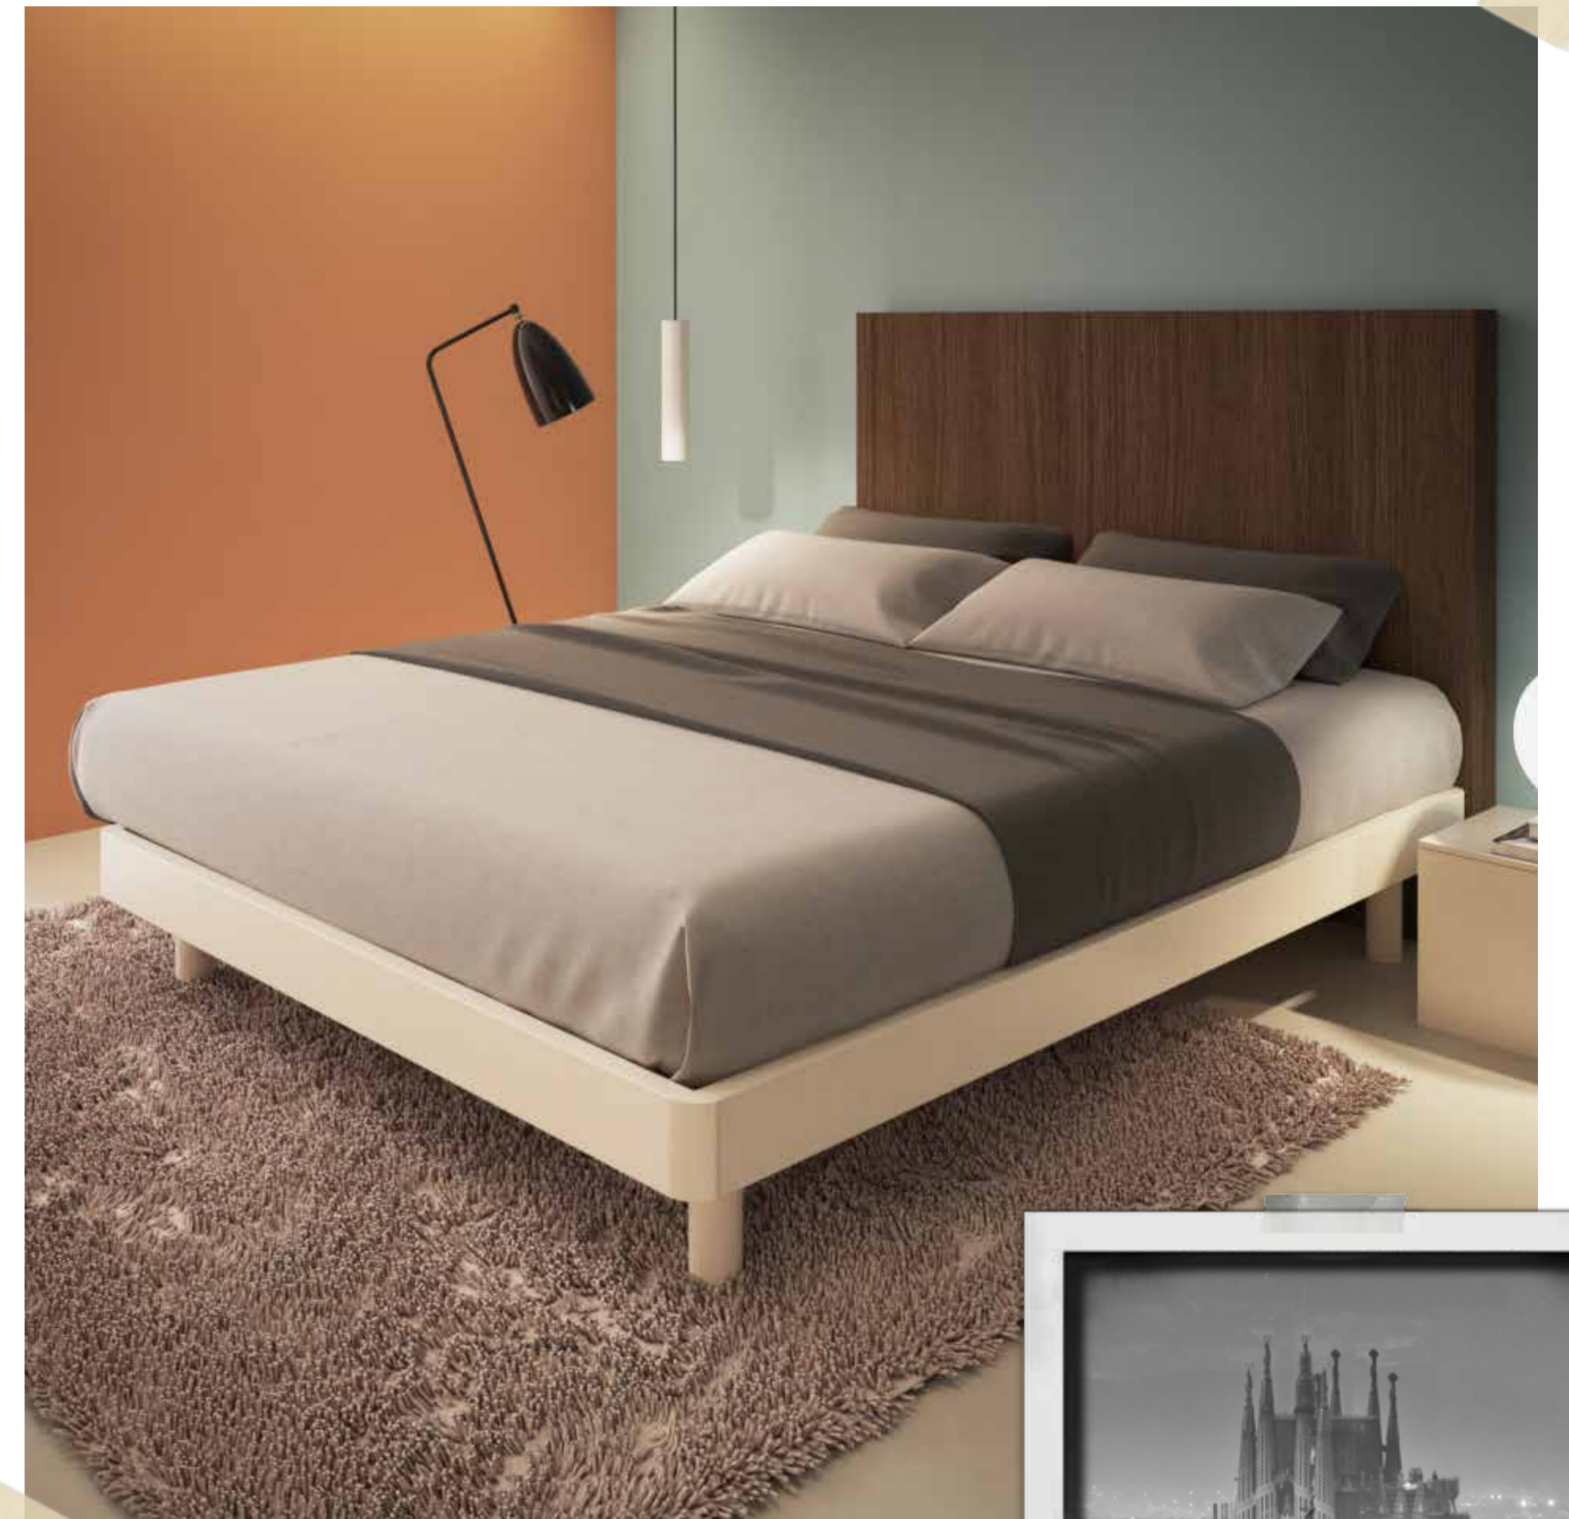

appunti di viaggio

appunti di viaggio

quo voluptas nulla pariatur