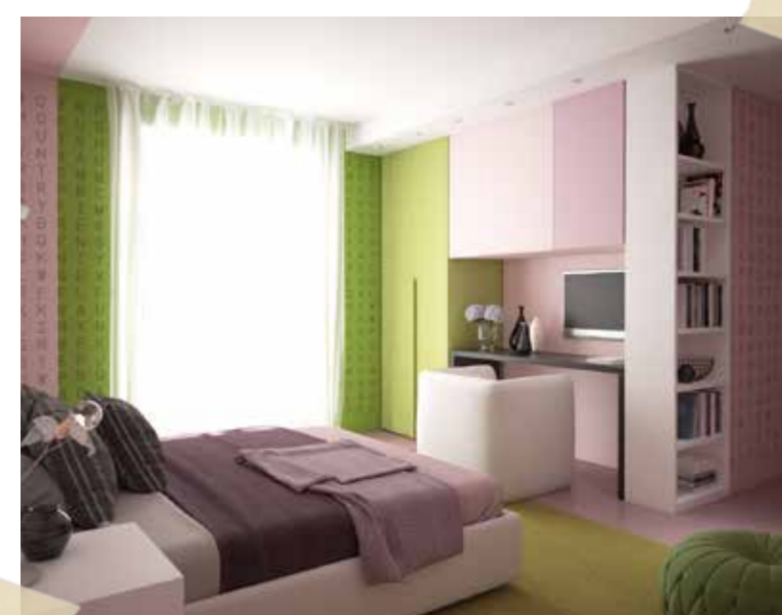

Room 6 - Berlino