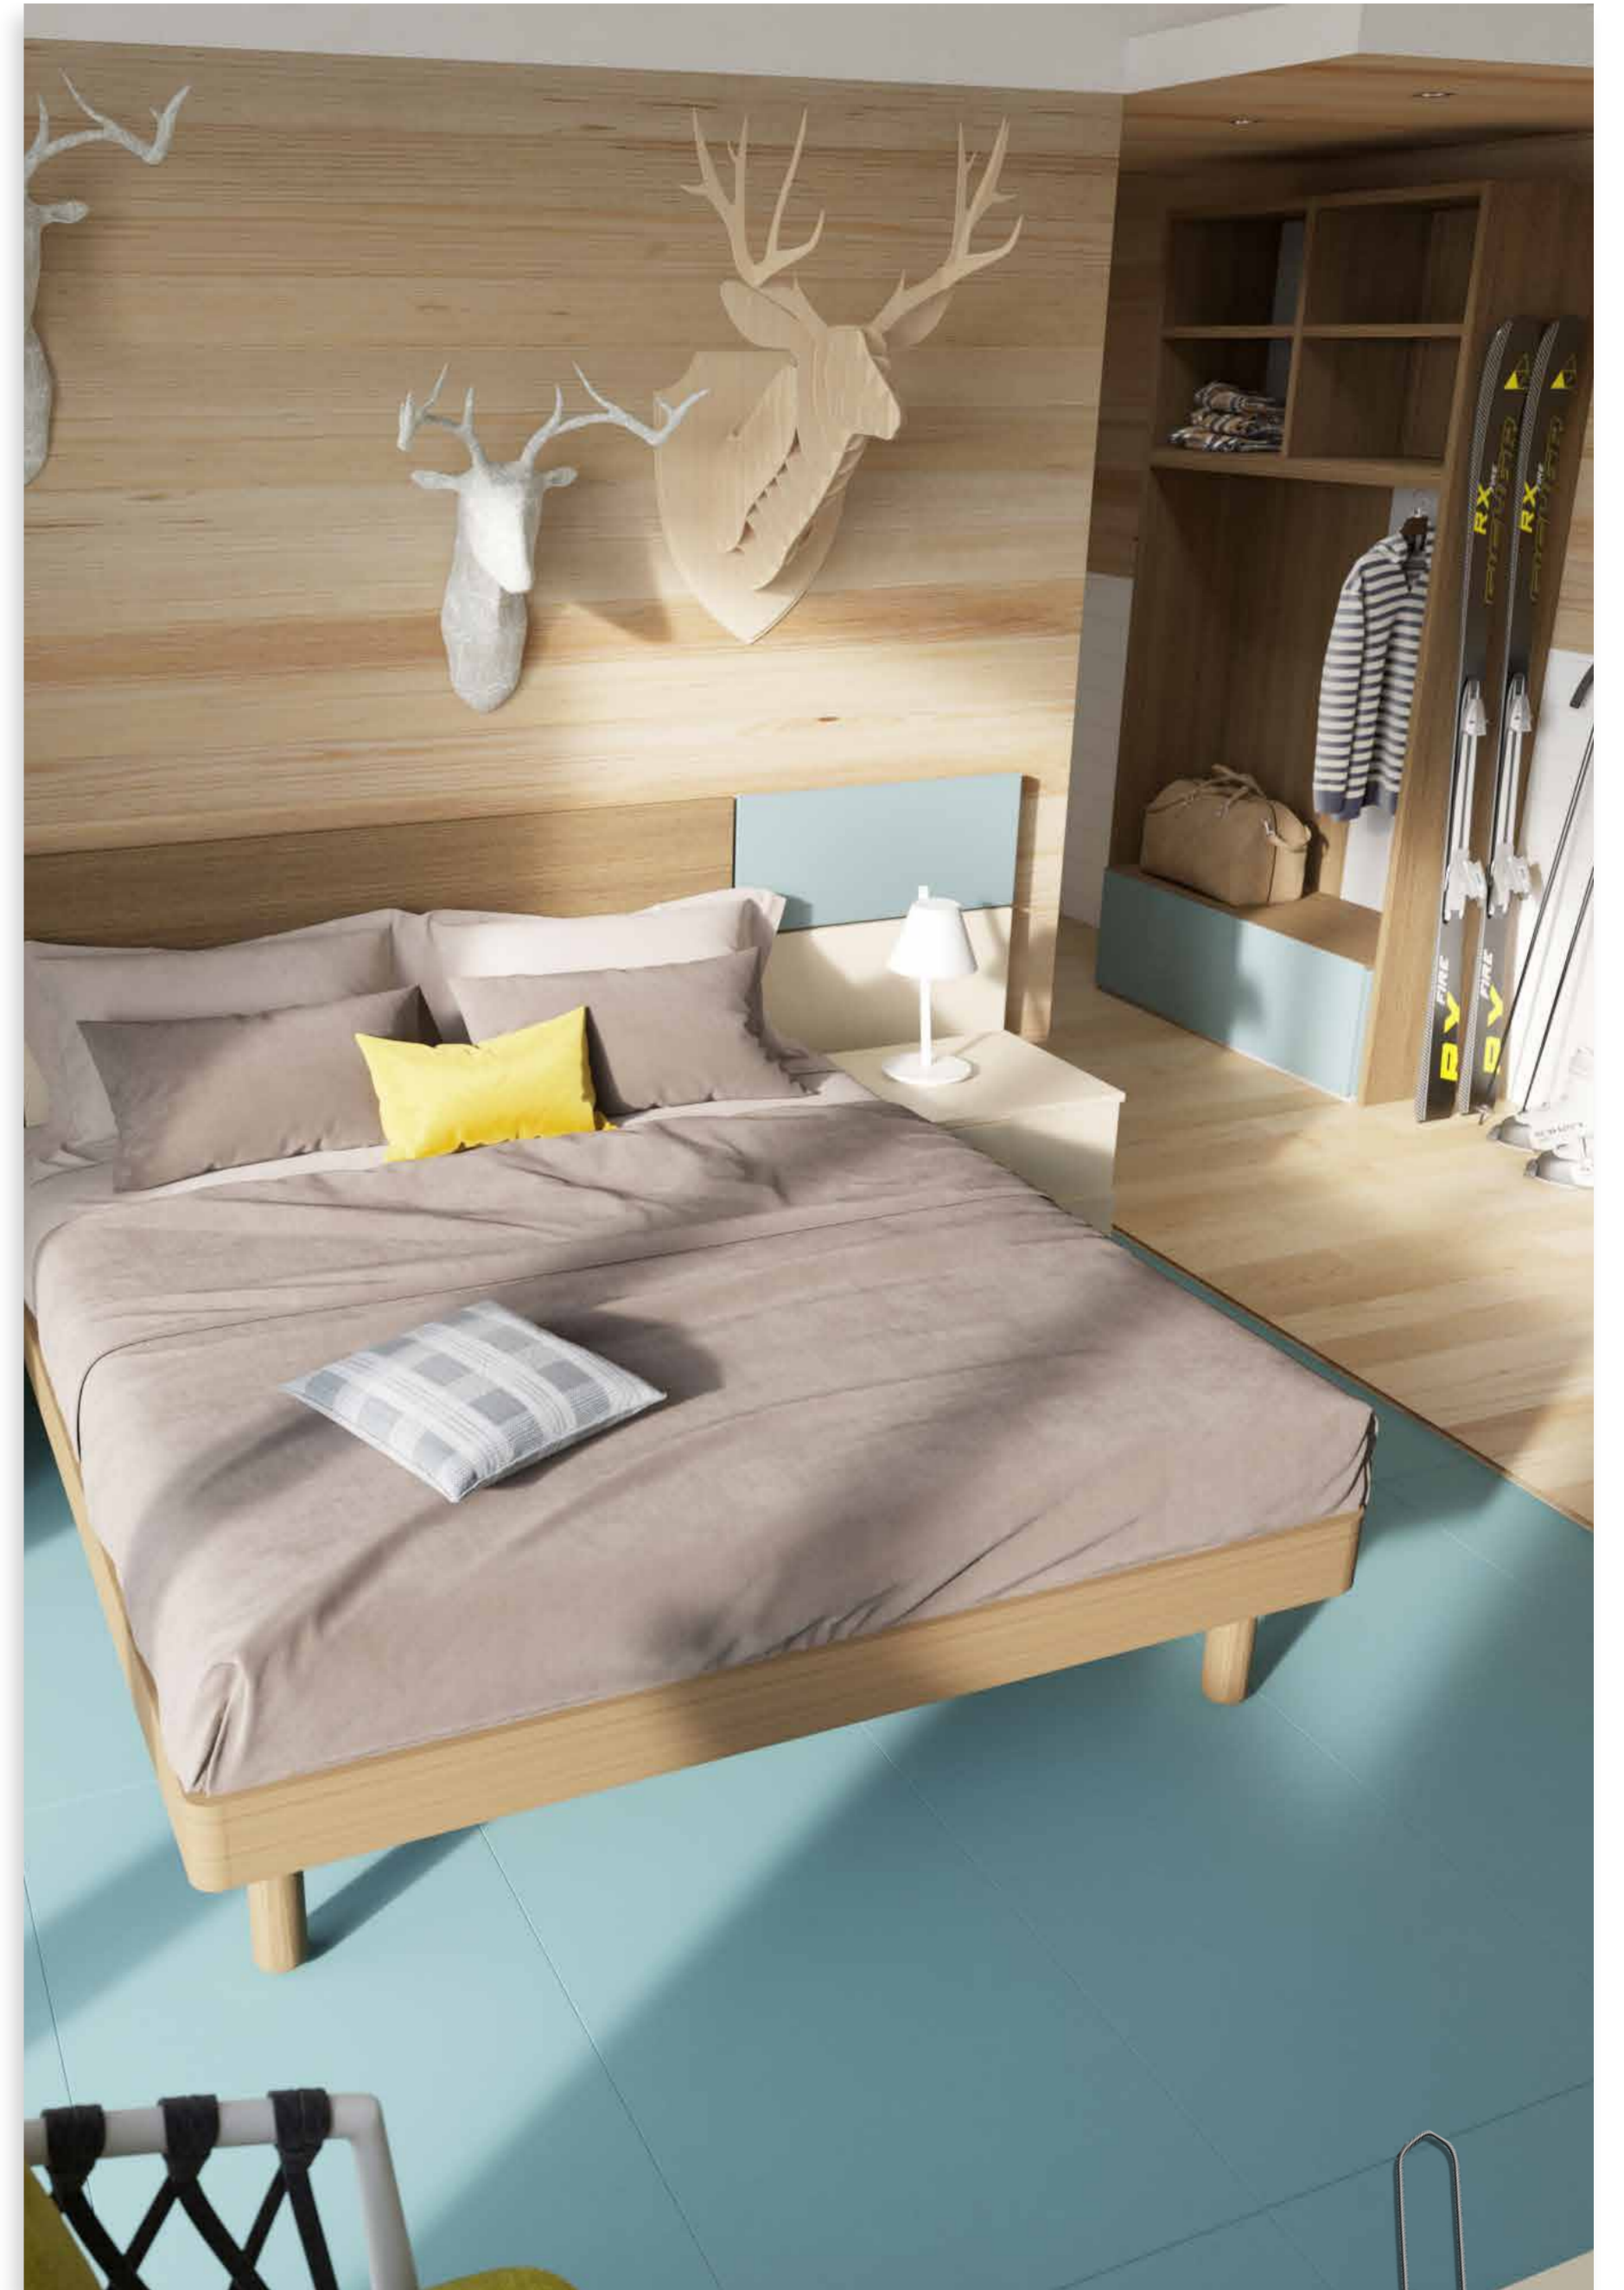

ore 15 Notre Dame !!

appunti di viaggio

ore 20 Tour Eiffel!

Room 4

Cortina

ore 10 corso snowboard con il maestro
passeggiate con le ciaspole

SPORTS INVERNALI
NELLE
DOLOMITI
30 STAZIONI - 10.000 LETTI

appunti di viaggio