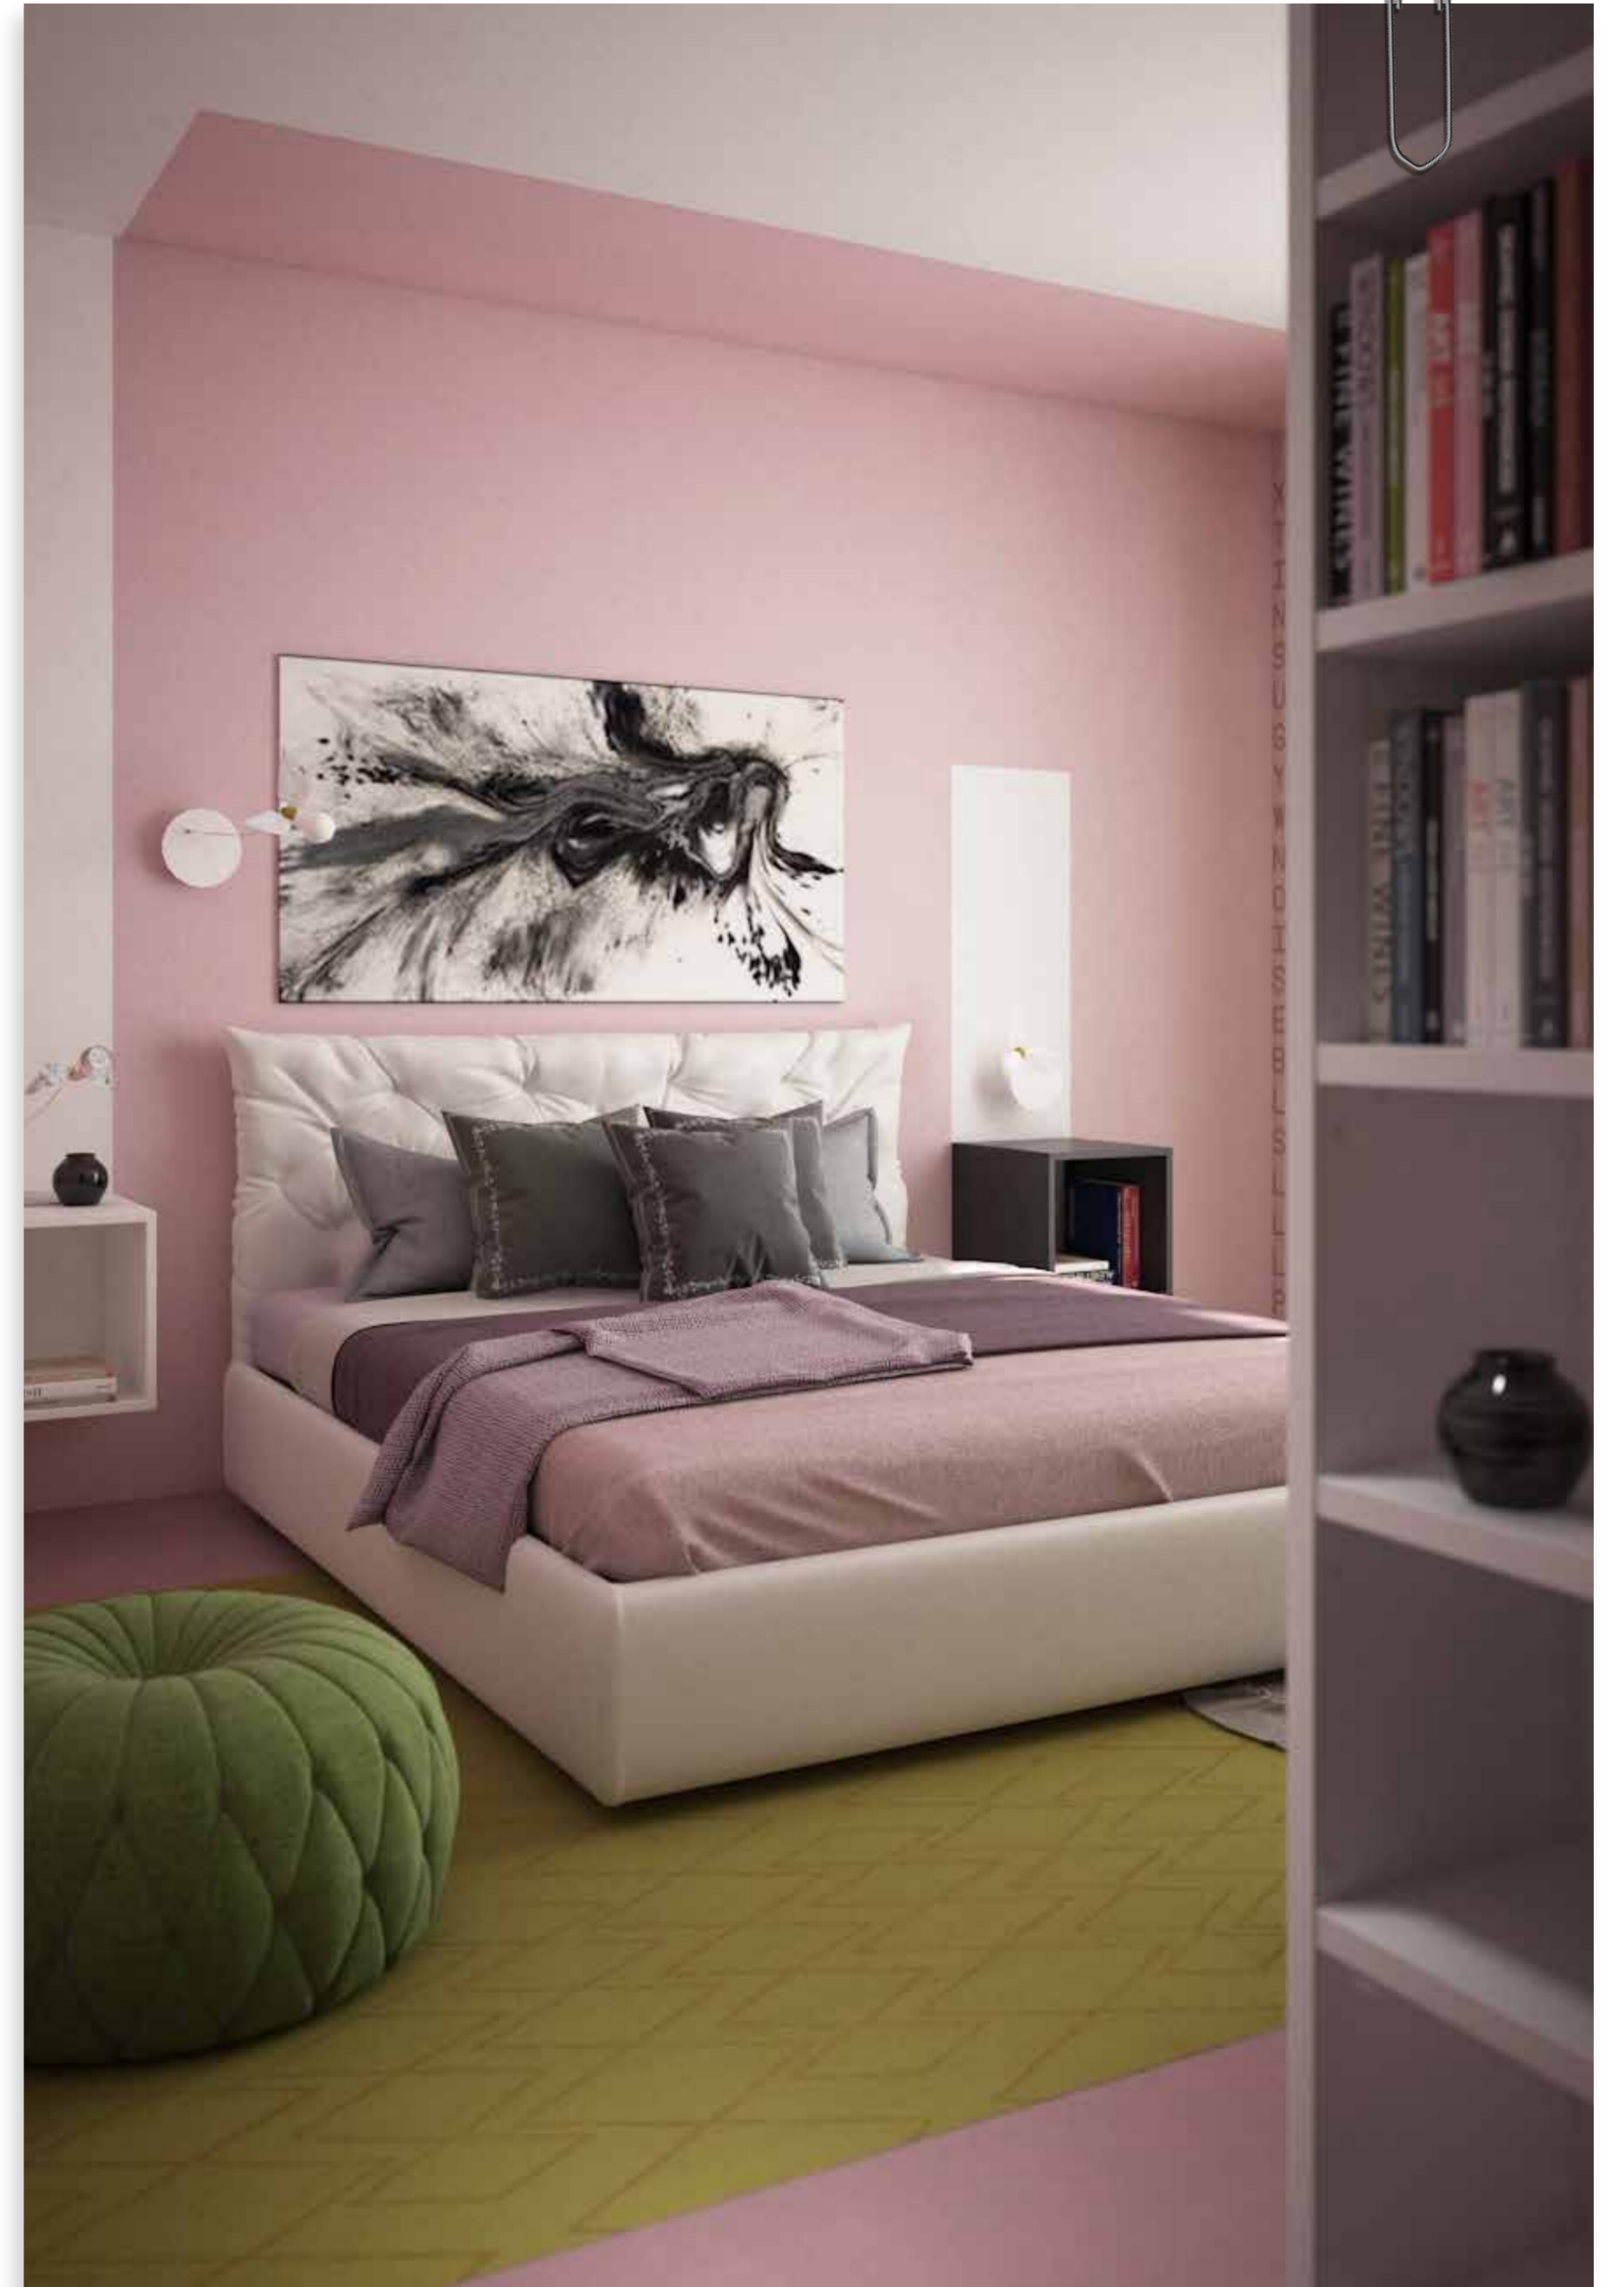

Room 6

Berlino

sentiero dei limoni

duomo di Sant'Andrea