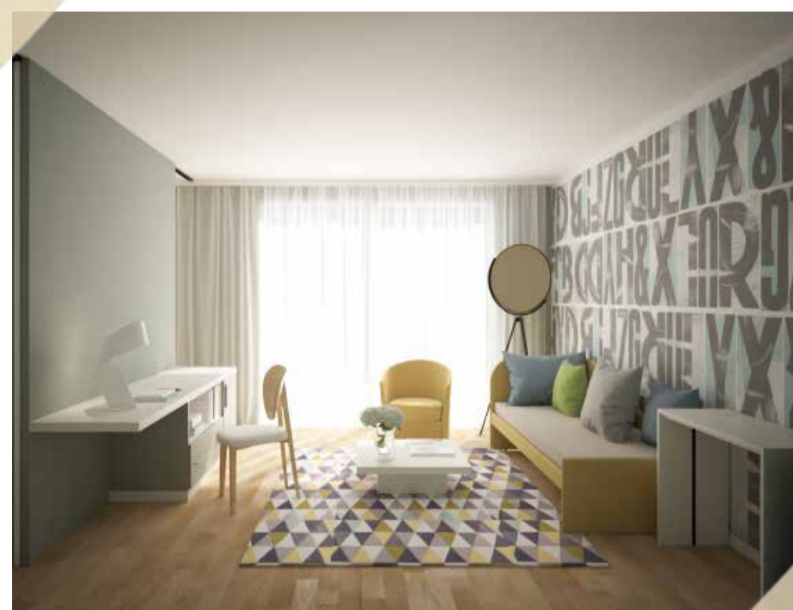

Room 8 - San Francisco

QTÀ	COD	DESCRIZIONE	PREZZO
1	2688	CONTENITORE A GIORNO H.64 L.100 P.56	€ 178
1	2022	CASSETTONE PER CONTENITORE A GIORNO	€ 118
1	9058	ZOCCOLO L.100 H.7,5 P.56	€ 35
1	9059	ZOCCOLO L.50 H.7,5 P.56	€ 31
1	2644	CONTENITORE CON ANTA H.64 L.50 P.58	€ 211
1	6858	TOP A M.L. L.250 L.5 P.58	€ 440
1	9152	TESTATA RETROLETTO L.320 H.140	€ 588
2	7064	COMODINO H.55 L.60 P.42	€ 241x2
2	9143	SOMMIER SINGOLO	€ 282x2
1	6797	TAVOLINO DA CAFFÈ L.80 H.15 P.80	€ 193
1	9629	PANNELLO PER TV APPESA	€ 495
1	7453	DIVANO LETTO IN TESSUTO	€ 830
1	055	ARMADIO SCORREVOLE MASTER A H.246 L.185,5 P.66	€ 1.880
1	7245	POLTRONA	€ 520
TOTALE DA LISTINO (ESCLUSO DI RETI MATERASSI)			€ 6.565