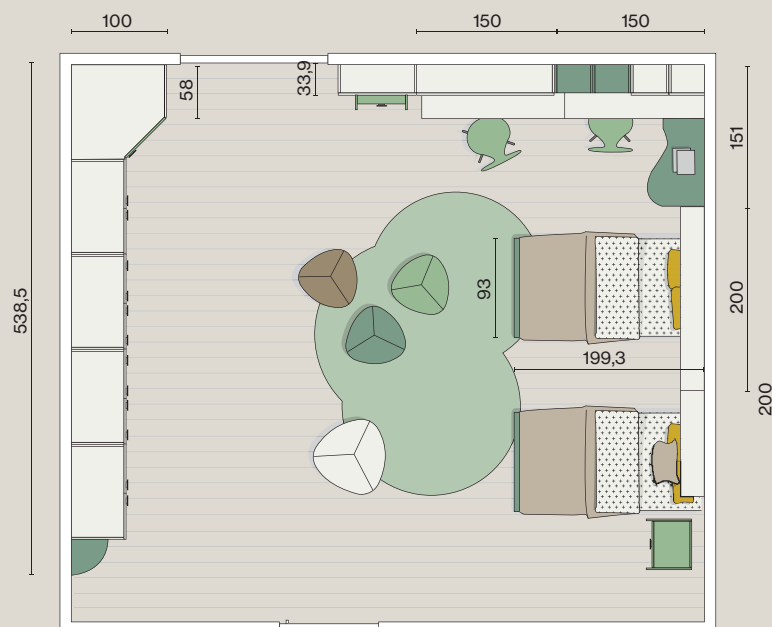

CM314

Armadio battente con cabina ad angolo

L.100x538,5 H.259,2 P.58

Scrivanie

L.300 H.75 P.58/151