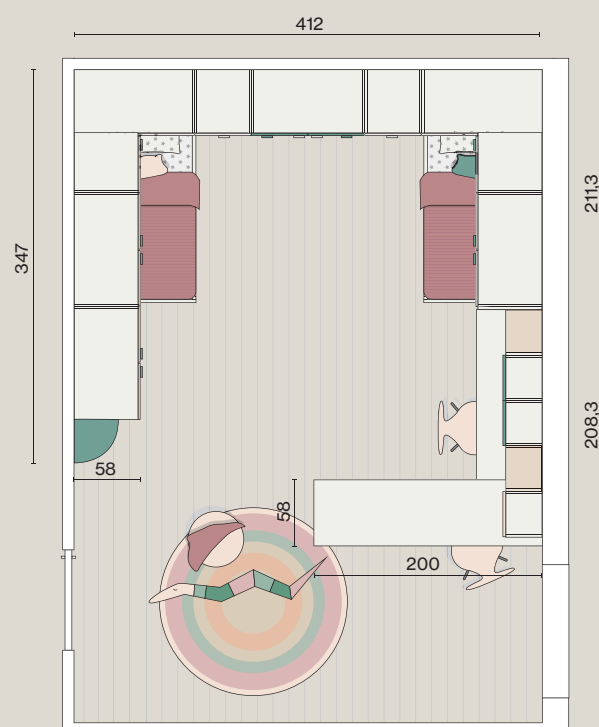

Mobile basso
L.300 H.38,7 P.58

Scrivania
L.200 H.75 P.58

Essenze nobilitate - Colori nobilitati

CM334

Armadio battente con ponti angolari

L.347x412x211,3 H.259,2 P.58

Scrivania angolare

L.208x200 H.75 P.58