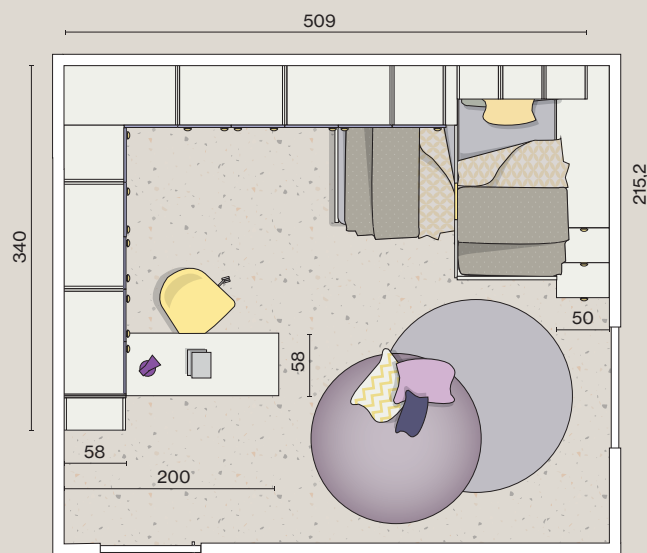

Composizione angolare con letto a soppalco

L.340X509 H.227,2 P.215,2

Scrivania

L.200 H.75 P.58

Essenze nobilitate - Colori nobilitati

CM333

Cabina armadio
L.161 H.259,2 P.114

Letto soppalco
L.200 H.175 P.127