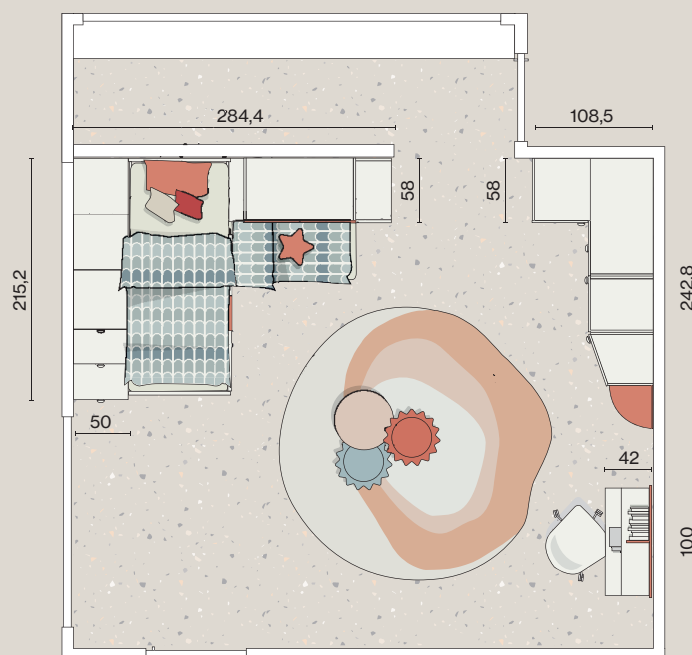

L.100 H.64 P.42

Letto imbottito

L.188 H.104 P.210

Essenze nobilitate - Colori nobilitati

Space

CM328

Soppalco ad angolo

L.284,4x215,2 H.259,2 P.58