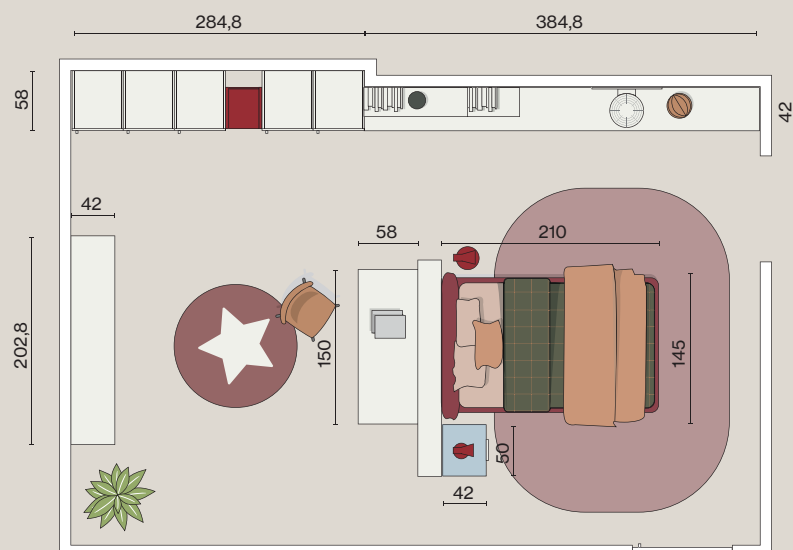

CM309

Armadio battente mansardato

L.284,8 H.154/259,2 P.58

Mobile basso

L.384,8 H.103,5 P.42

Mobile basso

L.202,8 H.135,5 P.42

Scrivania

L.150 H.71,5 P.58

Essenze nobilitate - Colori laccati