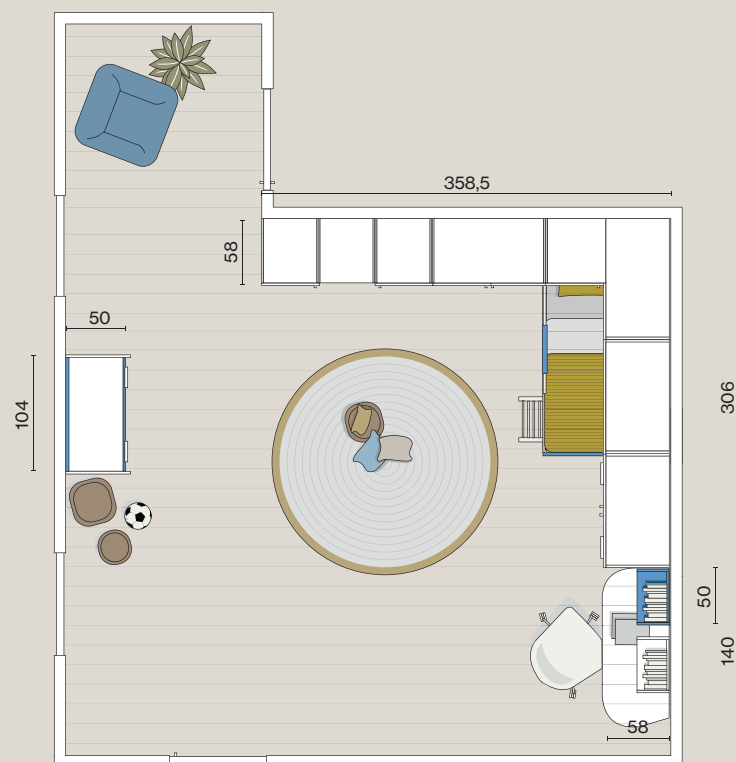

Essenze nobilitate - Colori nobilitati

CM339

Ponte angolare

L.358,5x306 H.259,2 P.58

Letti sovrapposti

L.199,6 H.110 P.96

Scrivania

L.140/120 H.99/71,5 P.58,3