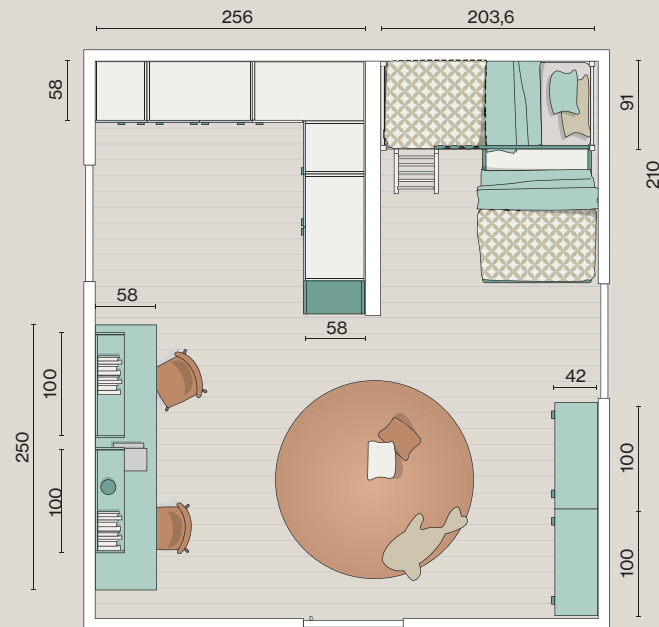

L.240 H.259,2 P.60

Scrivania sospesa

L.100 H.64 P.42

Letto

L.130 H.96 P.205

Nobilitato
Cenere Wood

Princess

Rosantico

L.203,6 H.176 P.90,5

Scrivania

L.150 H.75 P.58

Essenze nobilitate - Colori laccati

CM308

Armadio battente

L.256x240 H.259,2 P.58

Letto a castello

L.203,6 H.176 P.91

Cassettiere

L.200 H.71 P.42

Scrivania

L.250 H.75 P.58

Nobilitato
Cenere Wood

Lattementa

Caraibi