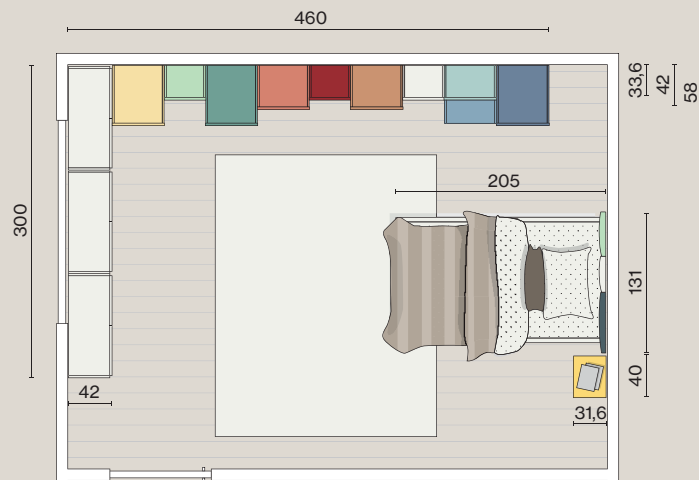

L.202,8 H.135,5 P.42

Scrivania

L.150 H.71,5 P.58

Essenze nobilitate - Colori laccati

CM310

Armadio con base

L.300 H.262,7 P.42

Parete pensili