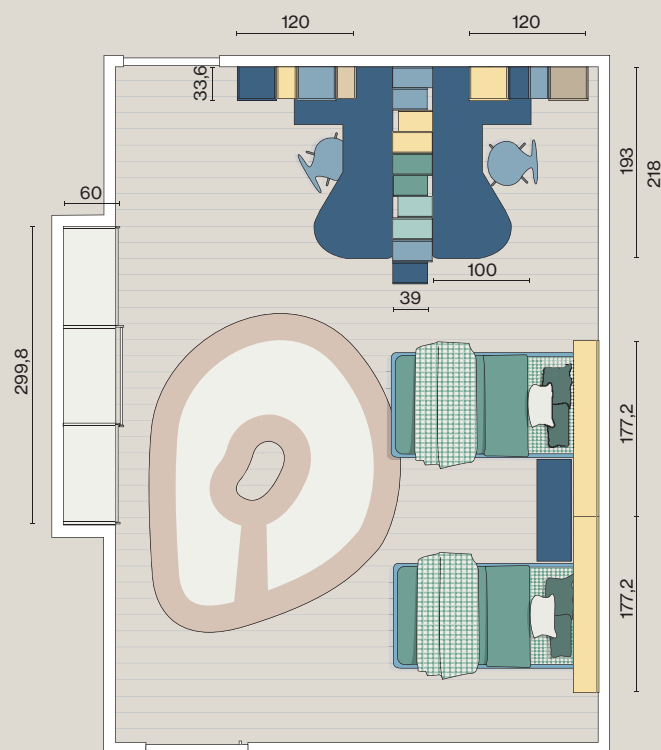

CM304

Scrivanie

L.100 H.75 P.193

Armadio scorrevole

L.299,8 H.259,2 P.58

Cassettiera

L.100 H.38,7 P.58

Libreria bifacciale

L.218 H.195,2 P.38/31,6

Essenze nobilitate - Colori laccati