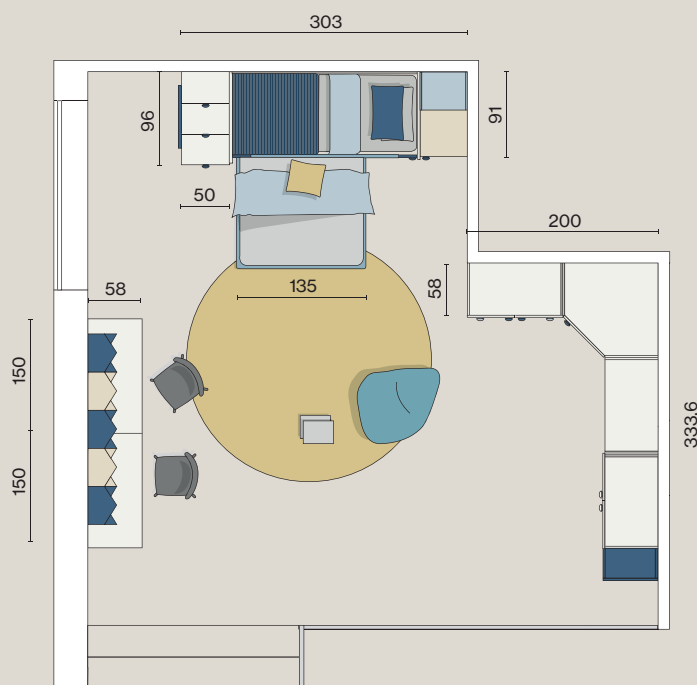

L.250 H.75 P.58

Essenze nobilitate - Colori laccati

CM301

Armadio battente con cabina ad angolo

L.200x336,6 H.259,2 P.58

Soppalco

L.303 H.175/227,2 P.91

Scrivania