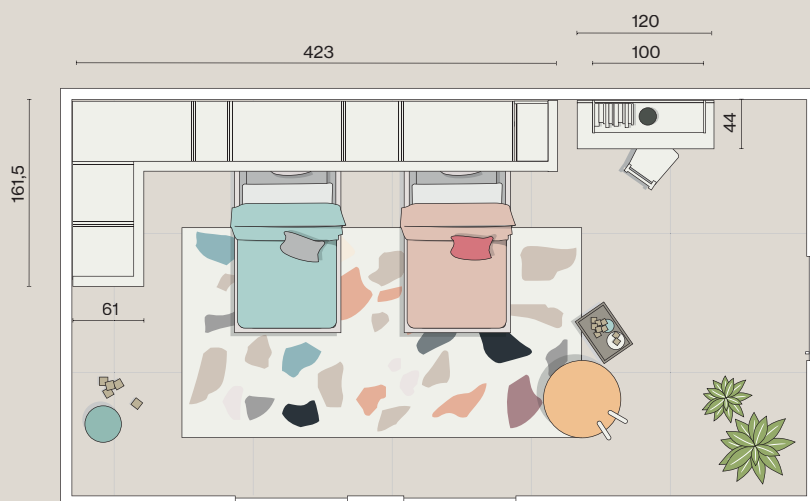

CM349

Armadio angolare con ponte e libreria

L.161,5x423 H.262 P.58

Scrivania sospesa

L.120 H.35 P.42

Essenze nobilitate - Colori nobilitati Poro Frassino