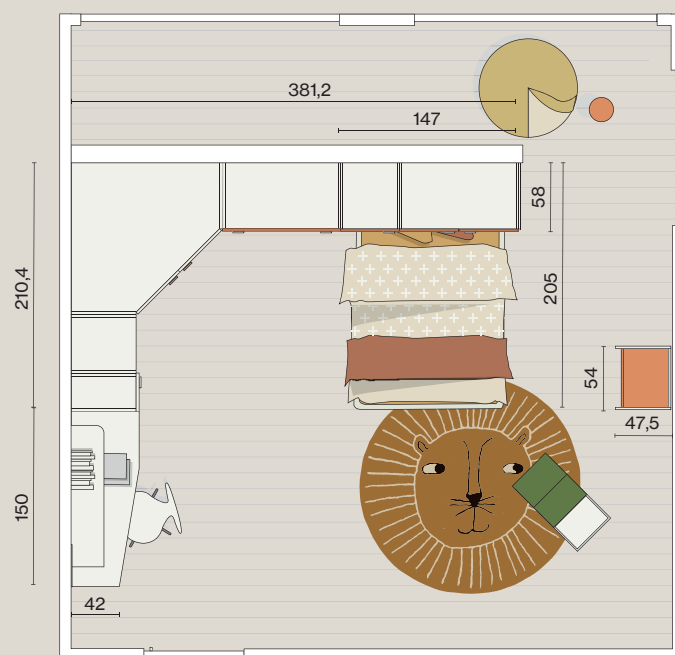

Divano letto

L.199,3 H.60 P.92

Essenze nobilitate - Colori nobilitati

CM336

Ponte angolare

L.210,4x381,2 H.259,2 P.58

Scrivania

L.150 H.75 P.58/42