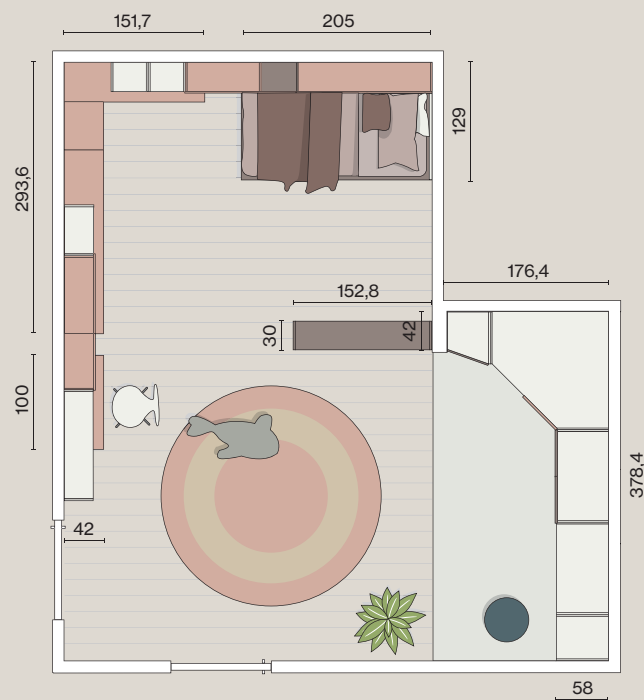

CM302

Armadio battente con cabina ad angolo

L.176,4x378,4 H.227,2 P.58

Libreria bifacciale

L.152,8 H.227,2 P.30

Scrivania vanity

L.100 H.75 P.42

Mobile angolare basso

L.293,6x151,7 H.39,5 P.42