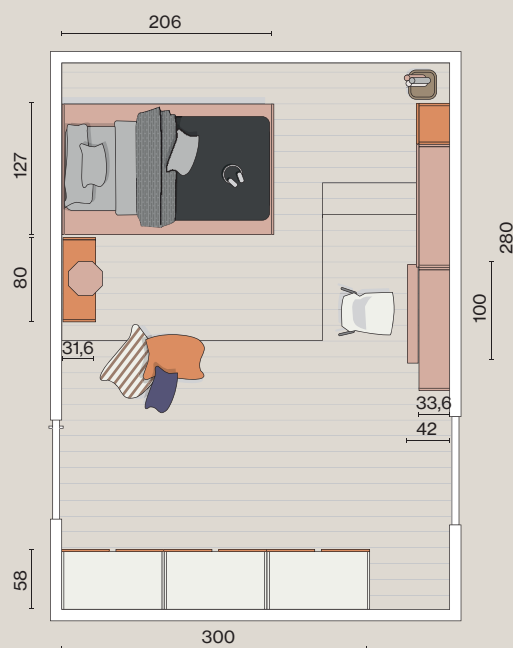

CM311

Armadio battente

L.300 H.259,2 P.58

Pensili

L.280 H.40 P.33,6

Scrivania sospesa

L.100 H.100 P.42

Letto

L.129 H.71 P.203

Nobilitato
Bianco

Bianco

Rosantico

Albicocca

Essenze nobilitate - Colori laccati