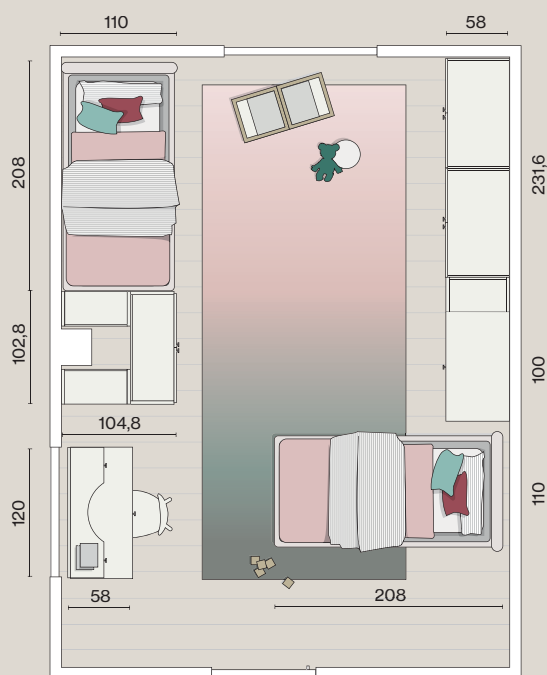

CM345

Armadio battente con libreria terminale

L.231,6 H.259,2 P.58

Libreria

L.104,8x102,8x104,8 H.227,2 P.42

Scrivania

L.120 H.99/75 P.58

Essenze nobilitate - Colori nobilitati Poro Frassino