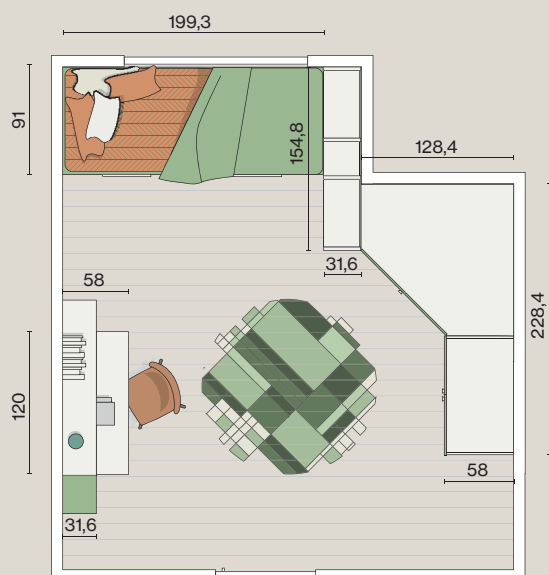

L.239,2 H.259,2 P.58

Scrivania

L.250 H.75 P.58

Essenze nobilitate - Colori laccati

CM316

Armadio battente con cabina ad angolo

L.128,4x228,4 H.259,2 P.58

Libreria