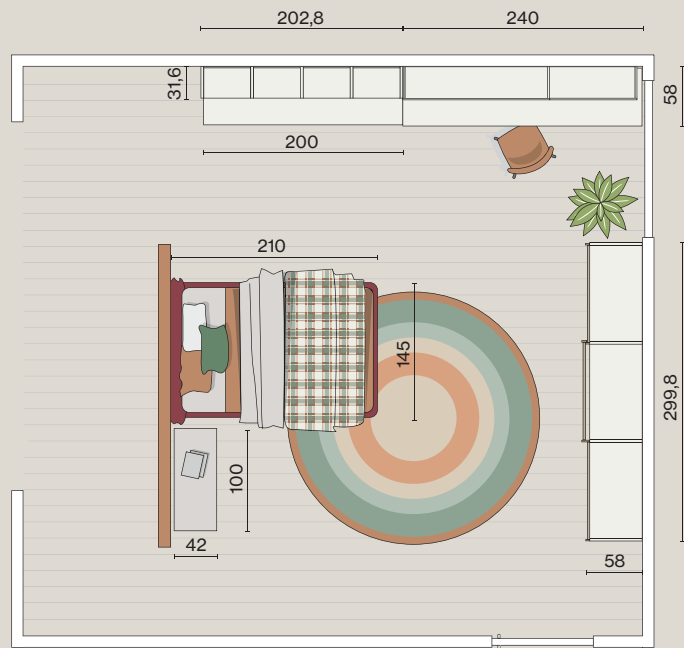

CM305

Armadio scorrevole

L.299,8 H.259,2 P.58

Libreria

L.202,8 H.227,2 P.58/31,6

Scrivania

L.240 H.75 P.58

Essenze nobilitate - Colori laccati