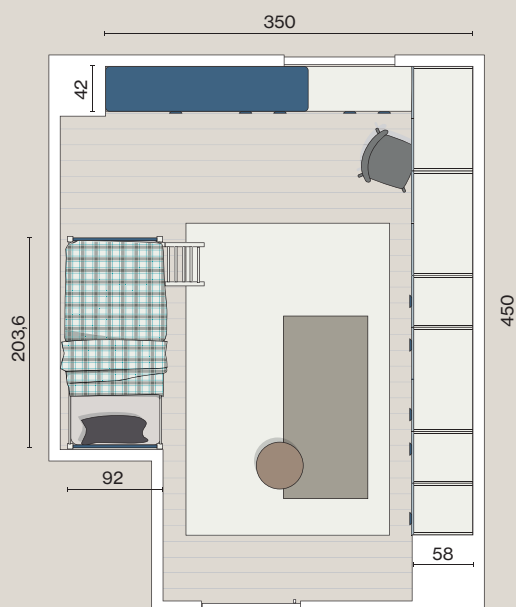

CM307

Armadio battente con cassetti

L.450 H.227,2 P.58

Mobile basso

L.350 H.38,7 P.42

Letto a castello

L.203,6 H.176 P.90,5

Scrivania

L.150 H.75 P.58

Essenze nobilitate - Colori laccati