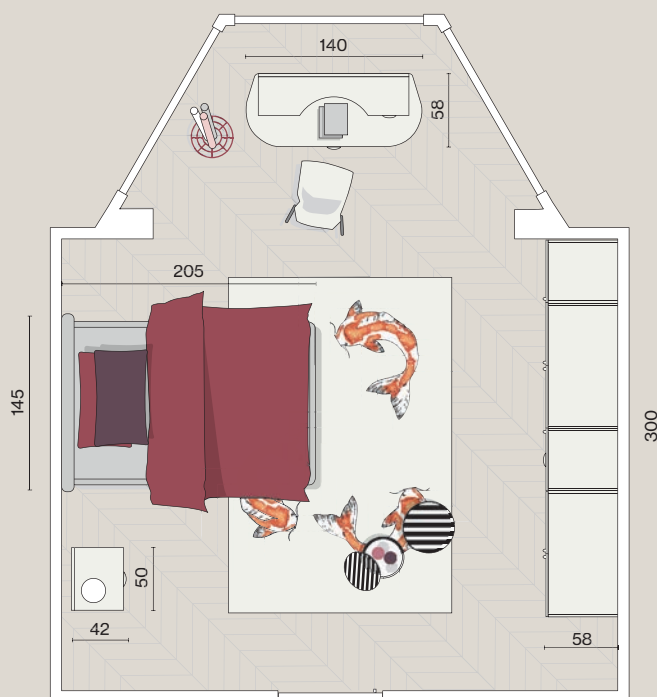

CM344

Armadio battente

L.300 H.259,2 P.58

Scrivania

L.140 H.99/75 P.58

Letto

L.145 P.205 H.100

Essenze nobilitate - Colori nobilitati Poro Frassino