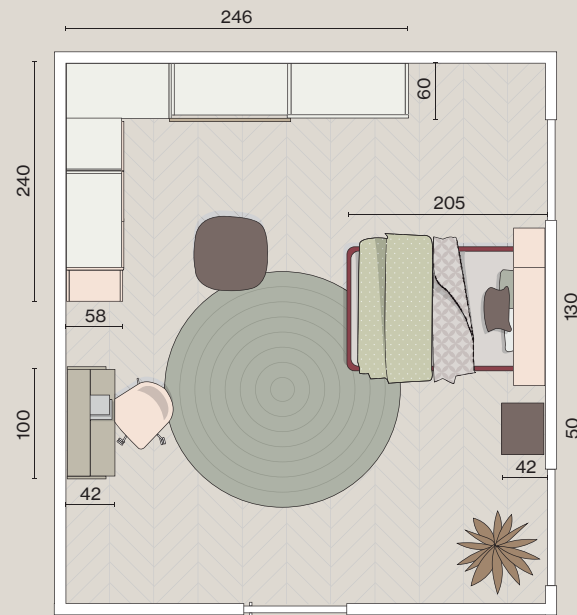

L.202,8 H.227,2 P.58/31,6

Scrivania

L.240 H.75 P.58

Essenze nobilitate - Colori laccati

CM306

Armadio battente

L.240x106 H.259,2 P.58

Armadio scorrevole

L.240 H.259,2 P.60

Scrivania sospesa

L.100 H.64 P.42

Letto

L.130 H.96 P.205

Nobilitato
Cenere Wood

Princess

Rosantico