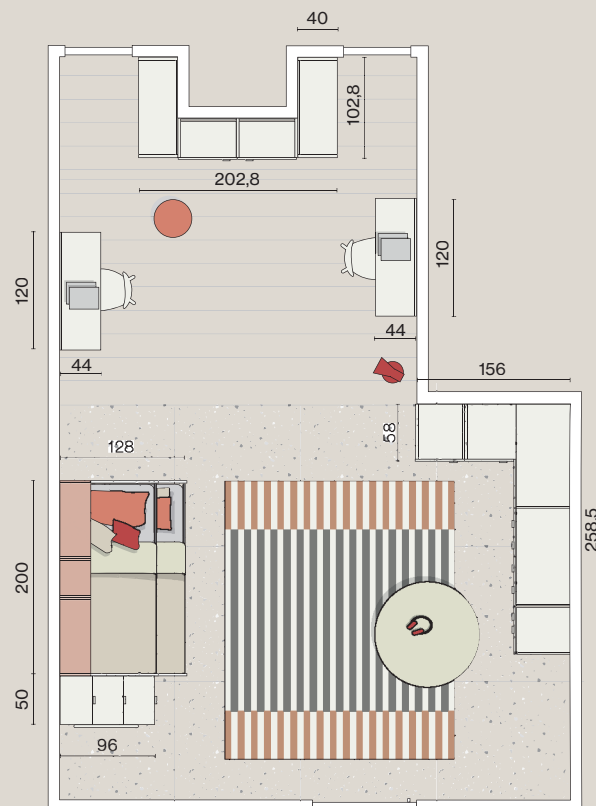

Essenze nobilitate - Colori nobilitati Poro Frassino

CM342

Armadio battente ad angolo

L.156x258,5 H.259,2 P.58

Libreria

L.102,8x202,8 H.259,2 P.42

Scrivanie sospese

L.120 H.35 P.42