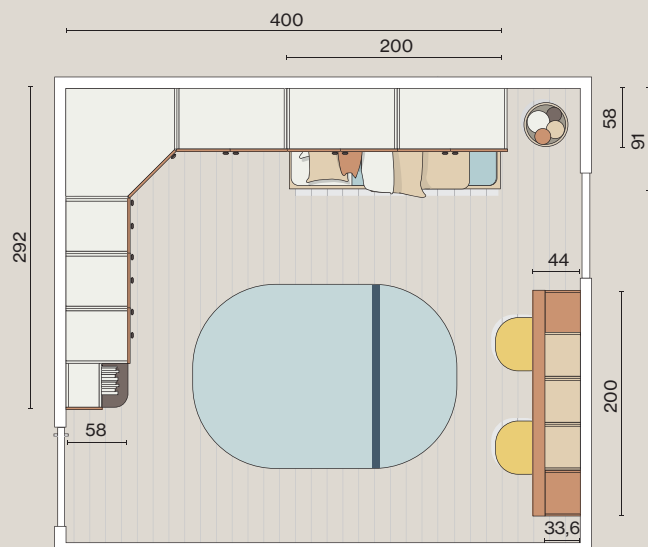

L.154,8 H.259,2 P.31,6

Scrivania

L.120 H.75 P.58

Divano letto

L.199,3 H.40 P.91

Essenze nobilitate - Colori laccati

CM317

Armadio battente con cabina ad angolo