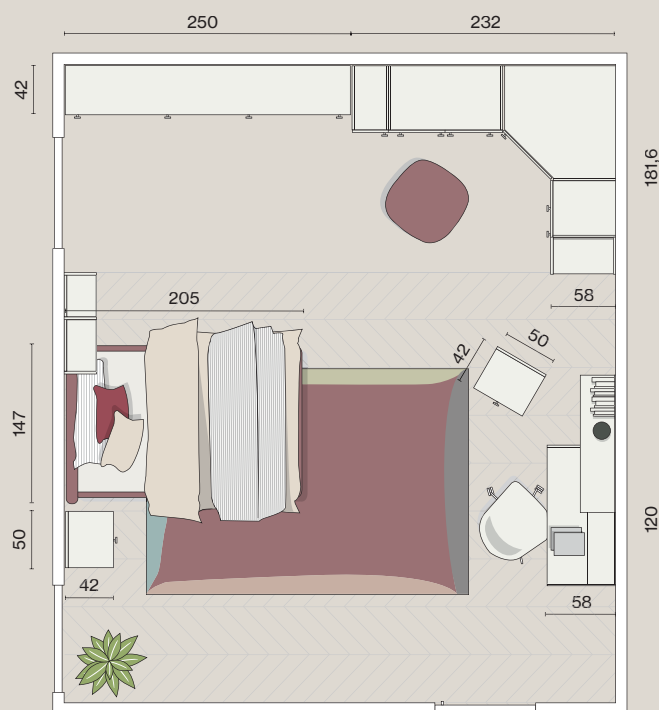

Armadio battente con cabina ad angolo e libreria

L.232x181,6 H.227,2 P.58

Mobile basso

L.250 H.70,7 P.42

Scrivania

L.123,6 H.113 P.60

Letto

L.148 H.112 P.205