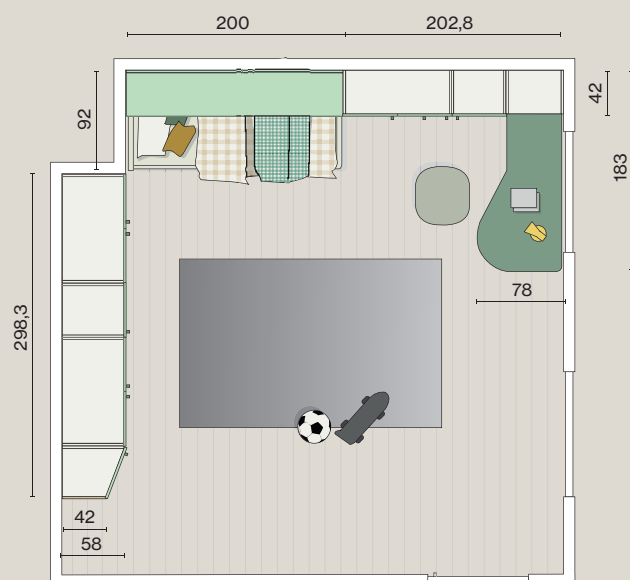

Cabina armadio

L.161 H.259,2 P.114

Libreria angolare

L.203x158,8 H.259,2 P.42

Scrivania

L.200x200 H.75 P.33,9/58

Essenze nobilitate - Colori nobilitati

CM331