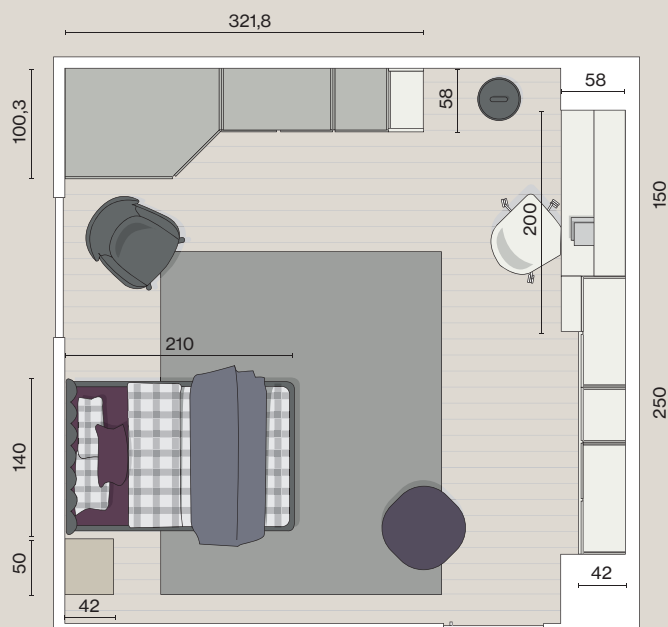

L.100 H.75 P.42

Mobile angolare basso

L.293,6x151,7 H.39,5 P.42

Essenze nobilitate - Colori laccati

CM303

Armadio battente con cabina ad angolo

L.321,8x100,3 H.259,2 P.58

Zona scrivania