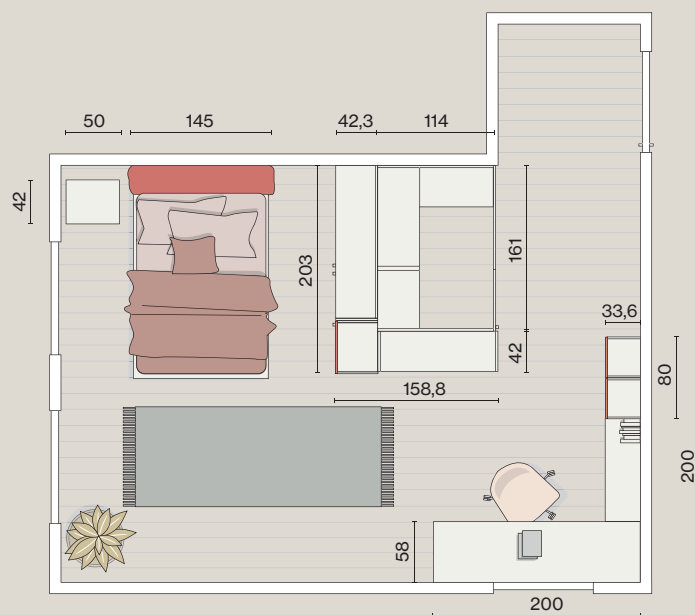

Armadio battente

L.500 H.259,2 P.58

Libreria appesa

L.240 H.200 P.31,6

Scrivania

L.180 H.75 P.80

Essenze nobilitate - Colori nobilitati

CM330