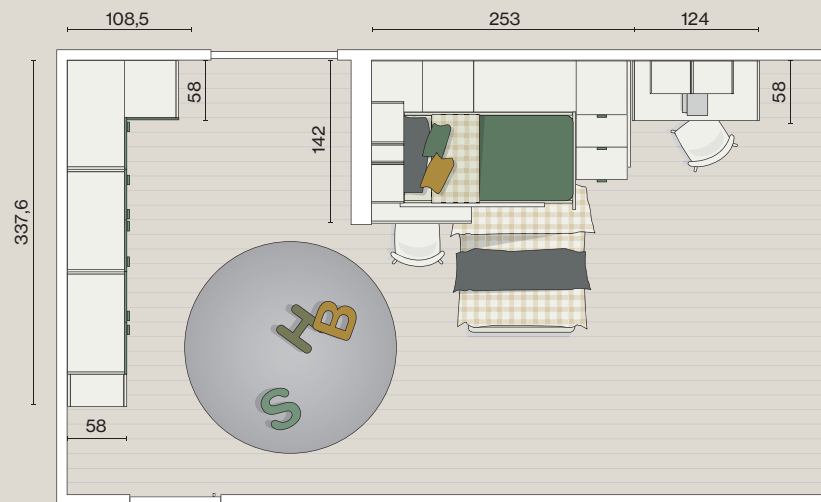

CM325

Armadio battente

L.337,6x108,5 H.259,2 P.58

Letto soppalco

L.253 H.175 P.142

Scrivania

L.124 H.75 P.58

Essenze nobilitate - Colori nobilitati