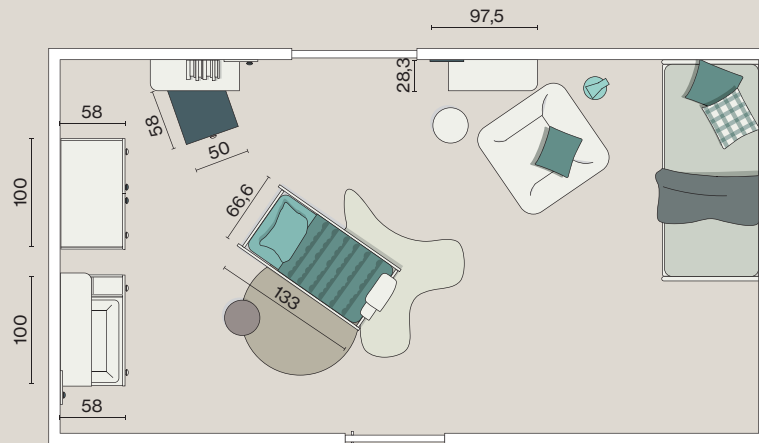

Base con cassettoni

L.150 H.38,7 P.58

Essenze nobilitate - Colori laccati

CM323

Lettino

L.133 H.81,5 P.66,6

Armadio battente con cassettoni

L.100 H.204 P.58