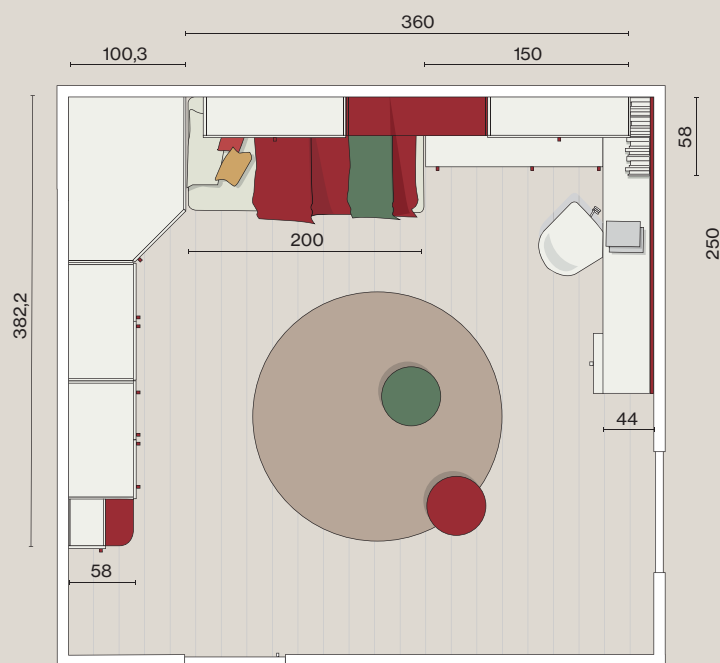

CM335

Armadio battente con cabina ad angolo

L.382,2x100,3 H.259,2 P.58/96

Mobile basso

L.150 H.71 P.58

Scrivania sospesa

L.250 H.40 P.44

Divano letto

L.199,3 H.60 P.92

Essenze nobilitate - Colori nobilitati