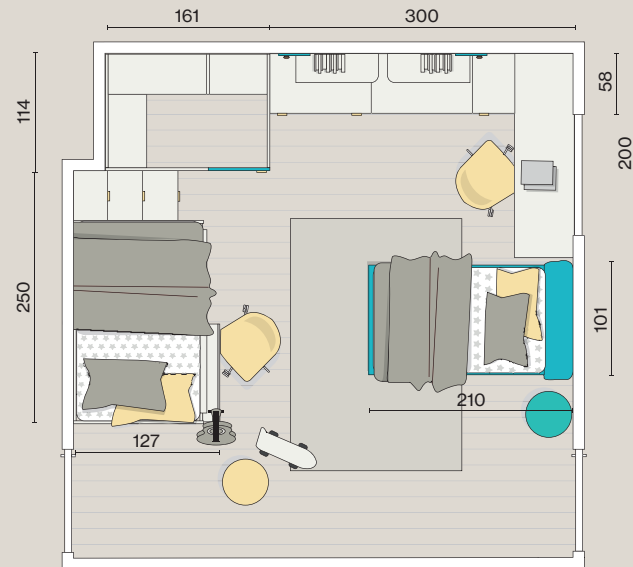

Composizione angolare con letto a soppalco

L.340X509 H.227,2 P.215,2

Scrivania

L.200 H.75 P.58

Essenze nobilitate - Colori nobilitati

CM333

Cabina armadio
L.161 H.259,2 P.114

Letto soppalco
L.200 H.175 P.127