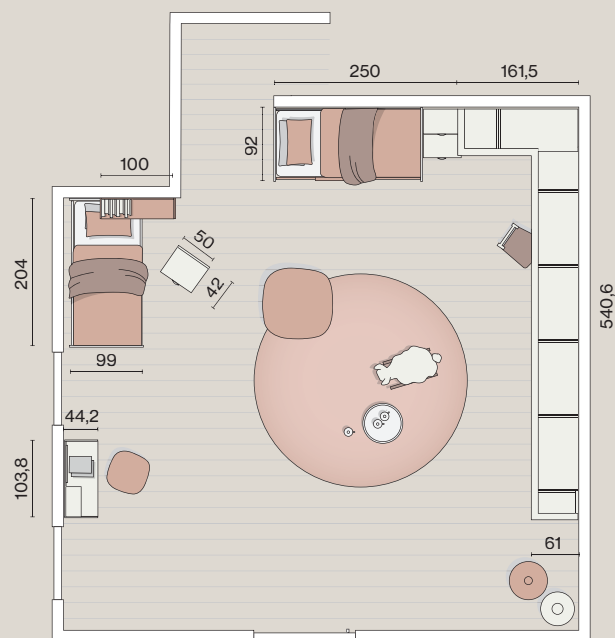

Armadio battente

L.161,5x540,6 H.262 P.58

Letto sovrapposto

L.250 H.110 P.96

Scrivania

L.200 H.75 P.58

Scrivania Vanity

L.103,8 H.96 P.44