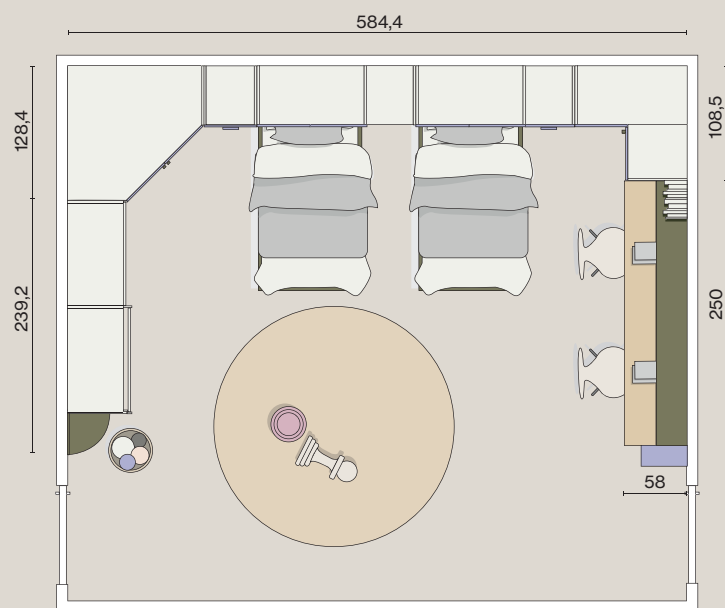

L.100x538,5 H.259,2 P.58

Scrivanie

L.300 H.75 P.58/151

Essenze nobilitate - Colori laccati

CM315

Armadio battente con cabina ad angolo

L.128,4x584,4x108,5 H.259,2 P.58

Armadio scorrevole con libreria