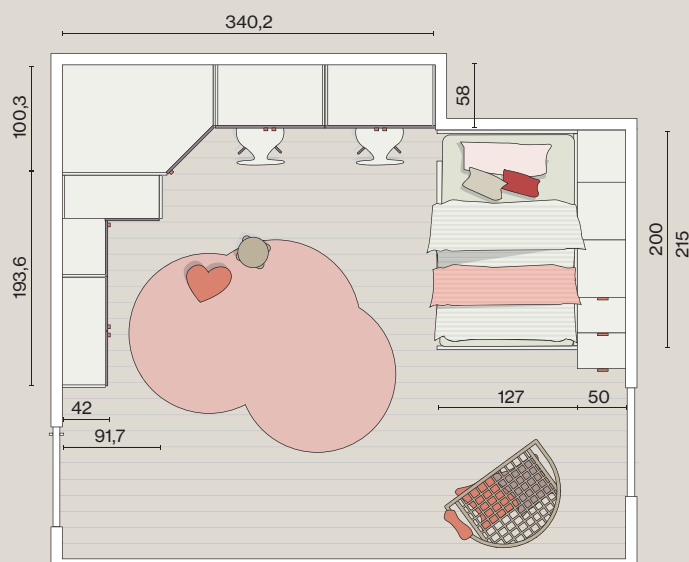

CM325

Armadio battente

L.337,6x108,5 H.259,2 P.58

Letto soppalco

L.253 H.175 P.142

Scrivania

L.124 H.75 P.58

Essenze nobilitate - Colori nobilitati

CM326

Armadio battente con cabina ad angolo

L.100,3x340,2 H.259,2 P.58

Libreria angolare

L.193,6x91,7 H.259,2 P.42

Letto a castello

L.200 H.176 P.127

Scrivania sospesa