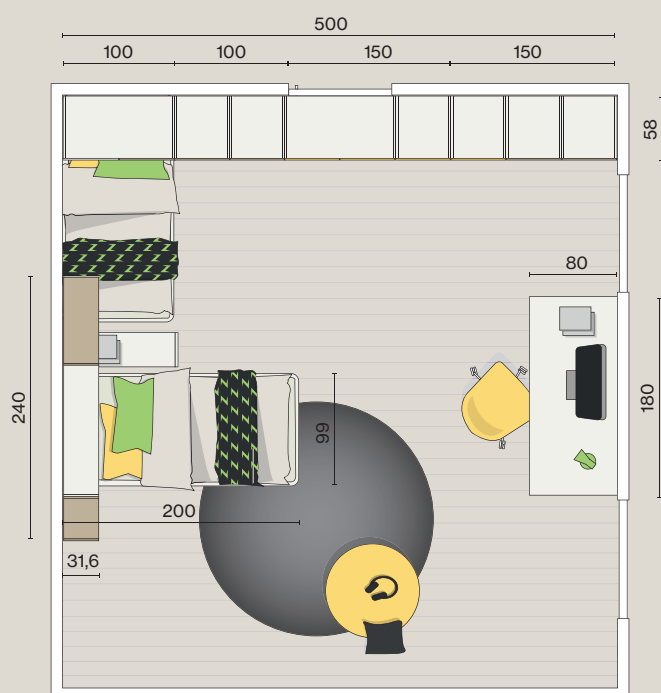

Armadio battente con angolo e libreria terminale

L.108,5x242,8 H.259,2 P.58/42

Scrivania sospesa

L.100 H.100 P.42

Nobilitato
Bianco

Coral

Essenze nobilitate - Colori nobilitati

CM329