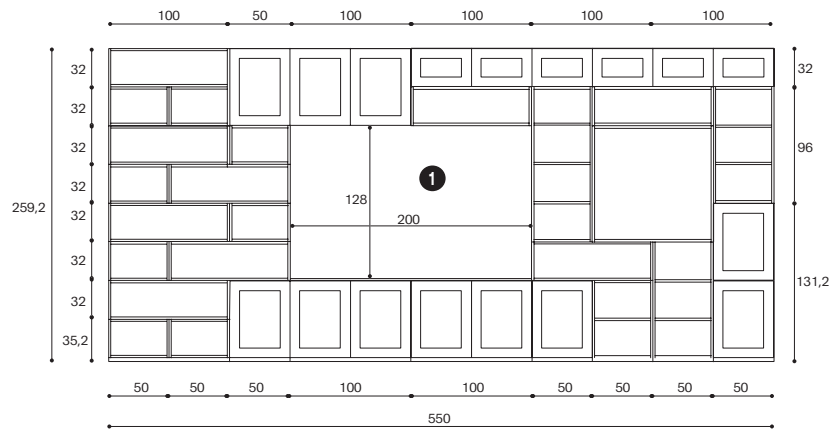

Ambiente LV707

1 Composizione a parete stile classico

Laccato liscio Miele, Laccato liscio Garda
L.550 H.259,2 P.42 cm

Tavolo

Laccato liscio Brown
L.210 H.75 P.110 cm

Sedie

AURA
Tessuto TV4, Nobilitato Rovere Nodato
L.53 H.82 P.55 cm

Finiture

Finishes