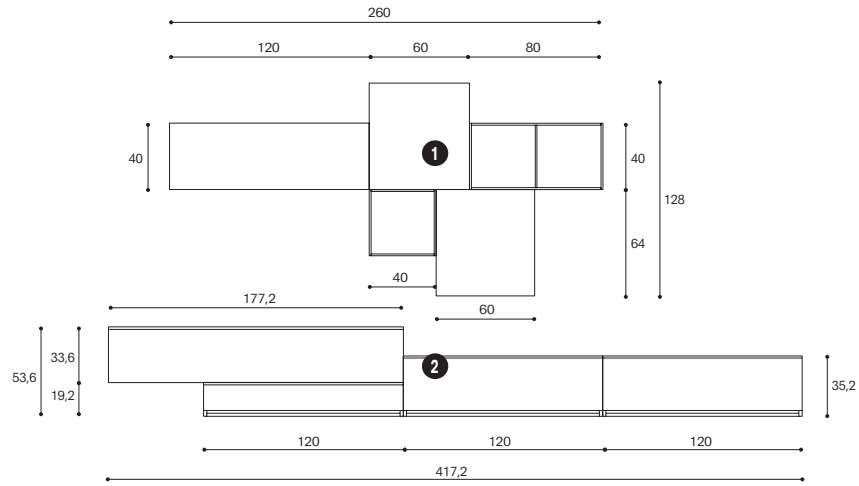

Ambiente LV729

1 Composizione a parete

Nobilitato Calce, Nobilitato Stone Gray,
Nobilitato Rovere Nodato
L.260 H.128 P.31,6/33,6/42 cm

2 Composizione a terra

Nobilitato Calce, Nobilitato Rovere Nodato
L.417,2 H.53,6 P.42/58 cm

Finiture

Finishes