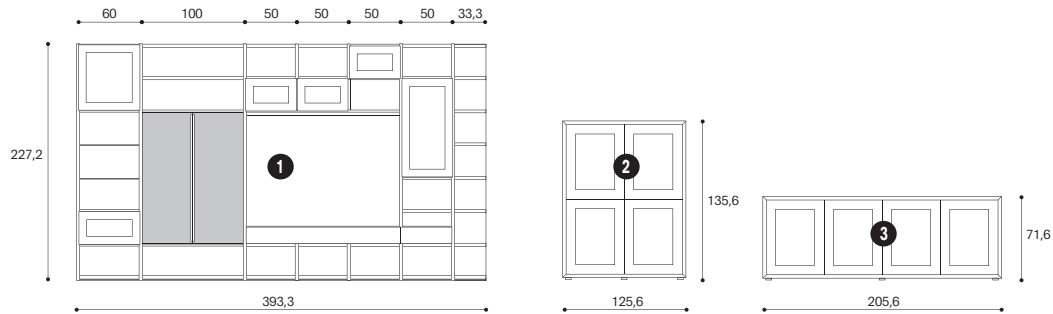

Ambiente LV731

1 **Libreria lineare stile classico**

Nobilitato Teak, Laccato liscio Piombo,
Laccato liscio Tele, Laccato liscio Bristol,
Vetro Reflex, Metallo Brown
L.393,3 H.227,2 P.31,6 cm

2 **Madia alta**

Nobilitato Teak, Laccato liscio Bristol
L.125,6 H.135,6 P.45 cm

3 **Madia bassa**

Nobilitato Teak, Laccato liscio Bristol
L.205,6 H.71,6 P.45 cm

Tavolino

Nobilitato Teak
L.90 H.30 P.90 cm

Divano a sinistra

INFINITY LUX
Tessuto TV1, Velluto VL1
L.195 H.94 P.100 cm

Divano a destra

INFINITY LUX
Tessuto TV1, Velluto VL1
L.195 H.94 P.100 cm

Finiture

Finishes