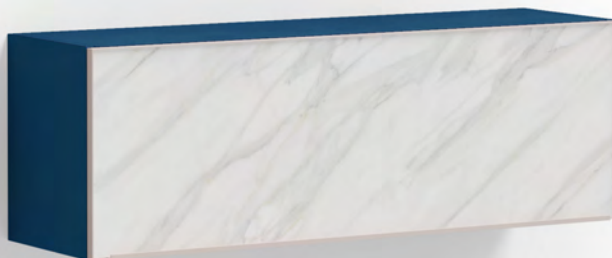

**art. 9802**

L.120 H.21,6 P.58 cm

**Cassettone**  
**art. 9803**  
L.120 H.37,6 P.58 cm

**Cassettone**  
**art. 9789Y**  
L.120 H.52,4 P.42 cm

**Vasistas**  
**art. 4180Z**  
L.120 H.40 P.33,6 cm

**Vasistas con lavorazione Cannetè**  
**art. 9384C**  
L.177,2 H.40 P.33,6 cm