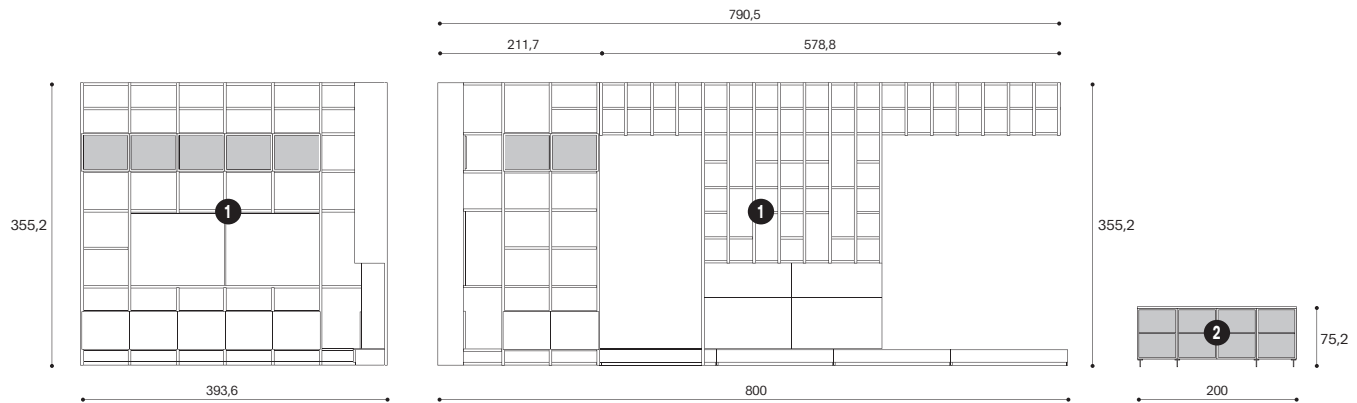

Ambiente LV700

1 **Libreria angolare**

Laccato liscio Creta, Laccato lucido Fango,
Vetro Reflex, Nobilitato Marquinia
L.790,5x393,6 H.355,2 P.31,6/33,6/42 cm

Divano angolare

INFINITY LUX
Tessuto TT1, Velluto VLA
L.535x390 H.94 P.100/120/155 cm

2 **Madia**

Laccato lucido Fango, Vetro Reflex, Metallo Brown
L.200 H.75,2 P.42,3 cm

Sedie

CIRCE
Cuoio rigenerato Cognac, Metallo Nero Opaco
L.45 H.83 P.56 cm

Tavolo con quattro allunghe

Laccato liscio Piombo
170x90 cm (chiuso)
324x90 cm (aperto)

Finiture

Finishes