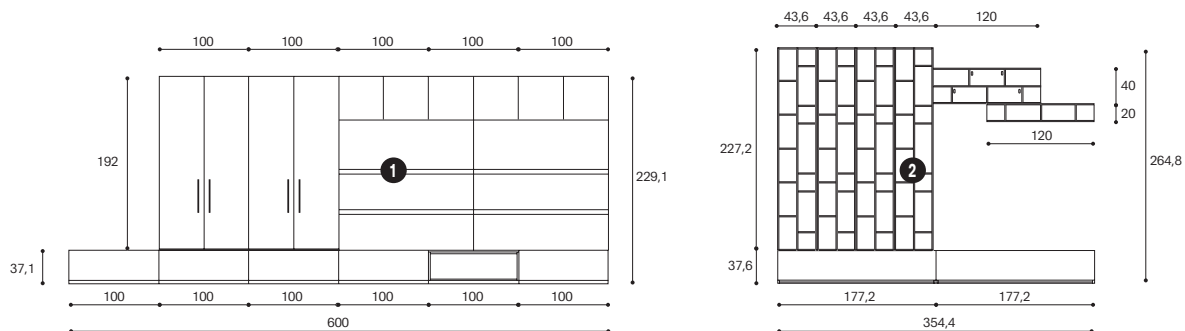

Ambiente LV719

1 Composizione con mensole

Nobilitato Cenere Wood, Laccato liscio Miele,
Nobilitato Michelangelo, Metallo Brown
L.600 H.229,1 P.28,3/33,6/42/58 cm

Divano

INFINITY LUX
Tessuto TV1, Velluto VL3
L.312 H.94 P.100/185 cm

2 Composizione con libreria modulare

Laccato liscio Bianco, Laccato liscio Miele,
Nobilitato Cenere Wood
L.354,4 H.264,3 P.31,6/38,9/42 cm

Tavolino

Laccato liscio Fango, Metallo Brown
L.69 H.28 P.66 cm

Tavolino

Laccato liscio Bianco, Metallo Brown
L.109 H.38 P.66 cm

Finiture

Finishes