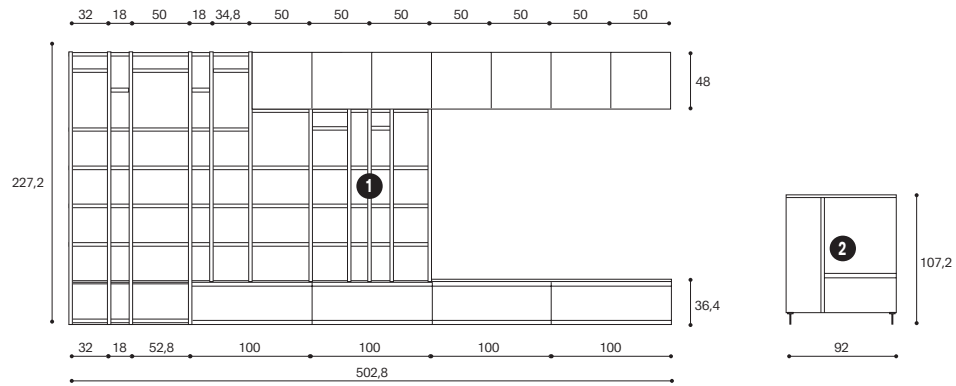

Ambiente LV728

1. 1 **Libreria lineare con pensili e cassettoni**
   Nobilitato Nuvola Frassino, Laccato liscio Roccia,
   Metallo Rame
   L.502,8 H.227,2 P.31,6/42 cm

1. 2 **Madia alta**
   MONDRIAN
   Laccato liscio Ruggine, Laccato liscio Roccia,
   Laccato liscio Creta, Metallo Rame
   L.92 H.107,2 P.42,3 cm

Tavolino
Laccato liscio Roccia
L.109 H.23 P.66 cm

Divano
INFINITY LUX
Tessuto TL1, Velluto VL3
L.300x195 H.72 P.100 cm

Finiture
Finishes