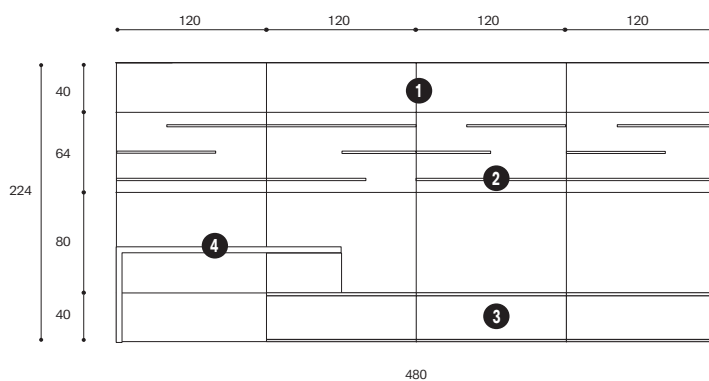

Ambiente LV718

1 **Composizione a parete**

Laccato liscio Tele, Laccato liscio Deep Blue
L.480 H.224 P.40/58 cm

2 **Mensole**

SHANGAI

Laccato liscio Tele, Laccato liscio Deep Blue
L.120 H.64 P.25 cm

3 **Cassettoni con taglio a 45°**

Laccato liscio Tele, Laccato liscio Deep Blue
L.60/120 H.37,1 P.42 cm

4 **Piano scrivania**

Laccato liscio Deep Blue
L.180 H.76,5 P.58 cm

Sedia

SLIDE

Zafferano, Nero Opaco
L.49 H.84 P.51 cm

Tavolino

Laccato liscio Tele, Metallo Brown
L.109 H.38 P.66 cm

Divano

INFINITY LUX

Tessuto TT9, Velluto VL3
L.292 H.94 P.100/120/155 cm

Finiture

Finishes