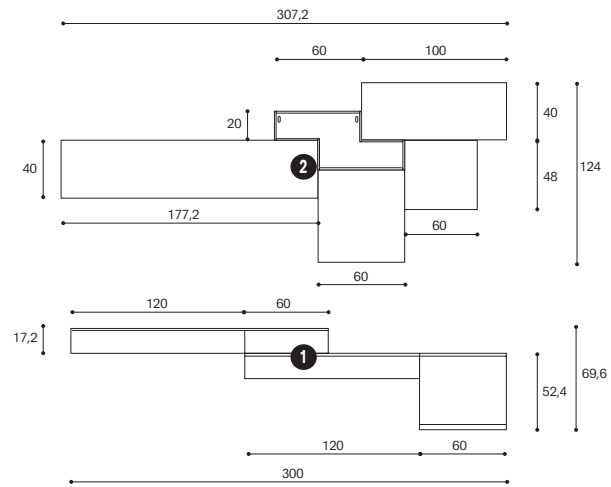

Ambiente LV734

1 Composizione a parete

Nobilitato Nuvola Frassino, Nobilitato Marquinia,
Laccato liscio Bristol
L.307,2 H.124 P.20/33,6/42 cm

2 Composizione a terra

Nobilitato Nuvola Frassino, Laccato liscio Bristol
L.300 H.69,6 P.42,3 cm

Tavolino

Laccato liscio Bristol
L.90 H.30 P.90 cm

Finiture

Finishes