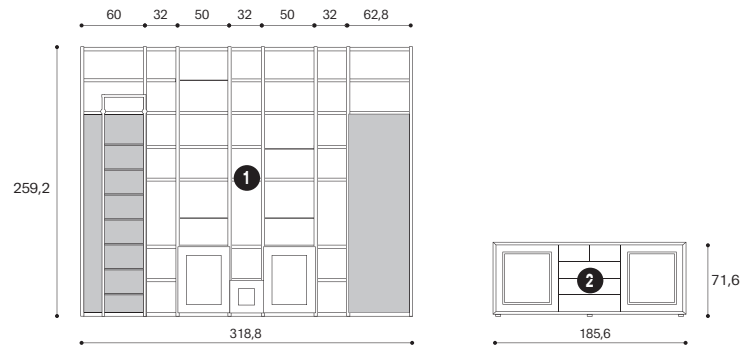

Ambiente LV726

1 **Libreria lineare con scaletta**

Nobilitato Nuvola Frassino, Laccato liscio Piombo,
Vetro Reflex, Metallo Brown
L.318,8 H.259,2 P.42 cm

2 **Madia**

Nobilitato Nuvola Frassino, Laccato liscio Piombo
L.185,6 H.71,6 P.45 cm

Tavolino

Nobilitato Teak, Metallo Brown
L.69 H.28 P.66 cm

Finiture

Finishes