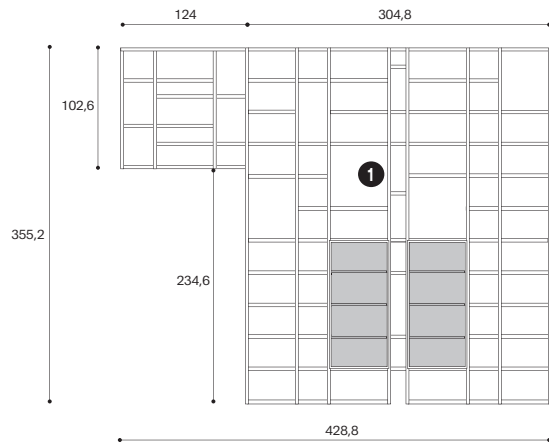

# Ambiente LV701

**1 Libreria lineare a sinistra**

Nobilitato Rovere Nodato, Laccato liscio Bristol, Vetro Reflex  
L.428,8 H.120,6/355,2 P.40/42 cm

**2 Libreria lineare a destra**

Nobilitato Rovere Nodato, Laccato liscio Bristol, Vetro Reflex  
L.609,4 H.227,2 P.38,5/42 cm