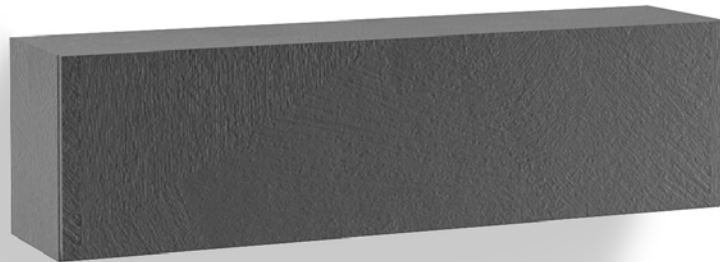

Vasistas
art. 5106
L.147,2 H.40 P.33,6 cm