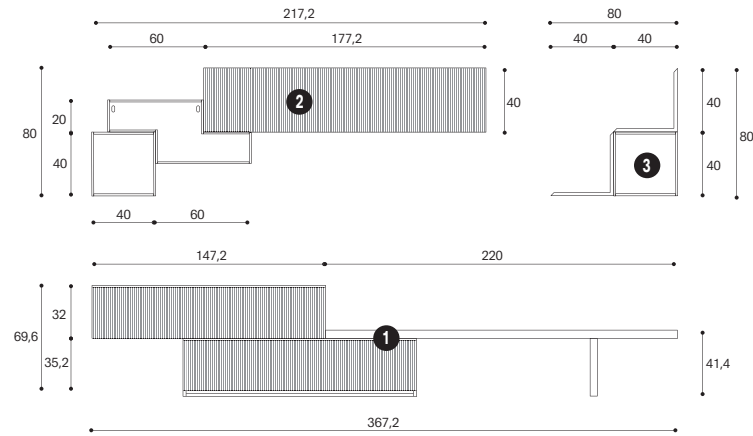

Ambiente LV713

1. 1 **Composizione a terra**
   Laccato liscio Piombo, Nobilitato Rovere Nodato
   L.367,2 H.69,6 P.42 cm
2. 2 **Composizione a parete**
   Laccato liscio Piombo, Laccato liscio Ruggine,
   Nobilitato Rovere Nodato
   L.217,2 H.80 P.20/31,6/33,6 cm
3. 3 **Mensola in metallo**
   CLIMBY
   Metallo Brown
   L.80 H.80 P.31,6 cm

Finiture

Finishes