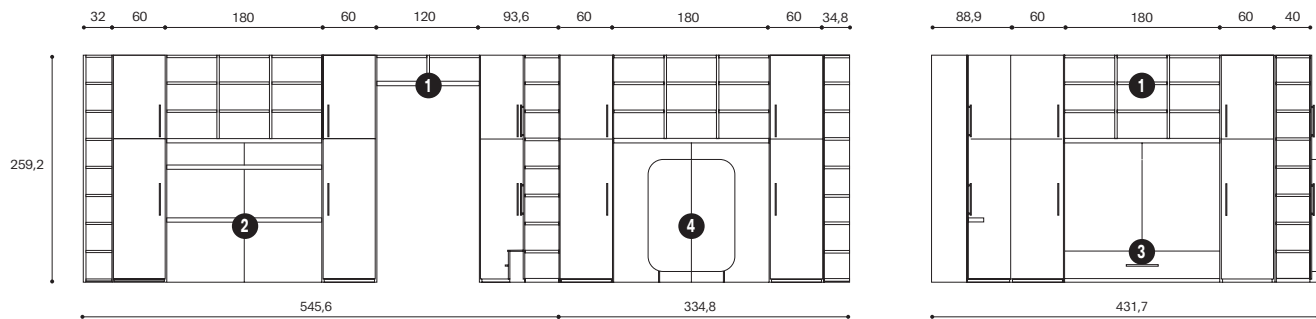

Ambiente LV722

1 **Libreria angolare**

Nobilitato Nuvola Frassino, Laccato liscio Fango, Metallo Brown
L.546,6x431,7x373,3 H.259,2 P.40 cm

2 **Piano scrivania**

Laccato liscio Ruggine
L.177,2 P.58,3 SP.5 cm

3 **Cassettone**

Laccato liscio Ruggine, Metallo Brown
L.177,2 H.36,4 P.58 cm

4 **Madia alta**

FIFTY
Laccato liscio Ruggine, Metallo Brown
L.100 H.138 P.42 cm

Tavolo con quattro allunghe

Nobilitato Teak
170x90 cm (chiuso)
324x90 cm (aperto)

Sedie

CIRCE
Cuoio rigenerato Cognac, Nero opaco
L.45 H.83 P.56 cm

Sedia scrivania

AURA
Nobilitato teak, Tessuto TT2
L.53 H.82 P.55 cm

Tavolino

Nobilitato Nuvola Frassino, Metallo Brown
L.69 H.28 P.66 cm

Tavolino

Nobilitato Teak, Metallo Brown
L.109 H.38 P.66 cm

Divano

INFINITY LUX
Tessuto TT2, Velluto VL3
L.312 H.94 P.100/120/185 cm

Finiture

Finishes