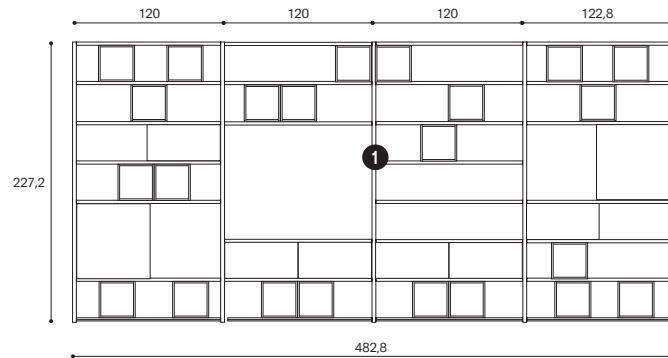

Ambiente LV730

1 **Libreria bifacciale**

Nobilitato Nuvola Frassino, Nobilitato Stone Gray,
Laccato liscio Fango
L.482,8 H.227,2 P.30,2 cm

Tavolino

Nobilitato Stone Gray, Metallo Rame
L.80 H.38 P.80 cm

Tavolino

Nobilitato Stone Gray, Metallo Rame
L.80 H.38 P.50 cm

Finiture

Finishes