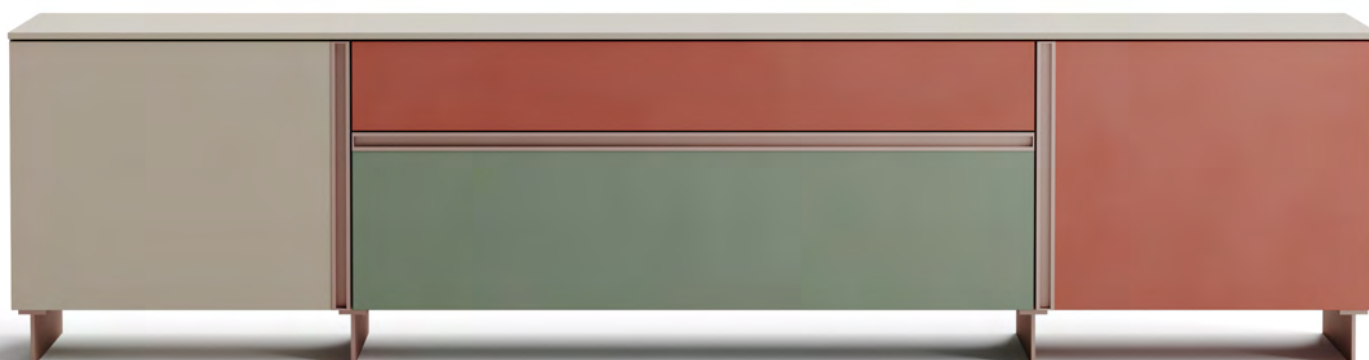

Madia

MONDRIAN art. MD73

Laccato liscio Fango, Laccato liscio Garda, Laccato liscio Brick, Metallo Rame
L.240 H.59,2 P.42,3 cm