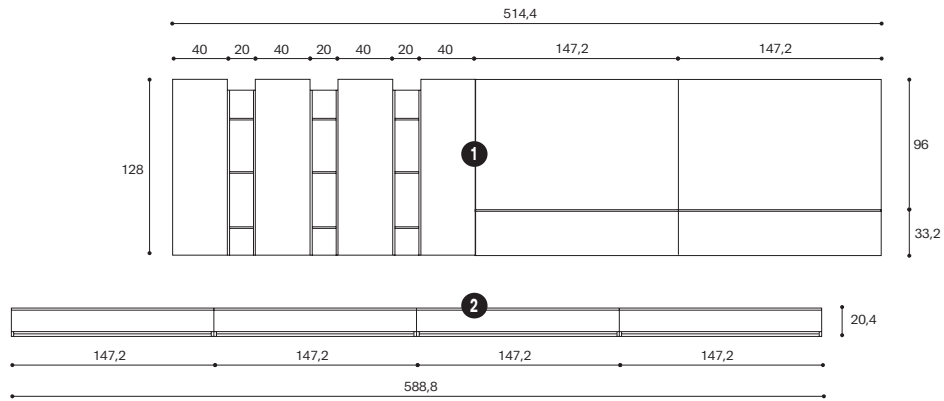

Ambiente LV709

1 **Composizione a parete**

Laccato liscio Creta, Laccato liscio Brown,
Nobilitato Opera
L.514,4 H.128 P.31,6/33,6/42 cm

2 **Composizione a terra**

Laccato liscio Brown
L.588,8 H.20,4 P.42 cm

Tavolino

Nobilitato Opera, Metallo Brown
L.96 H.40 P.58 cm

Finiture

Finishes