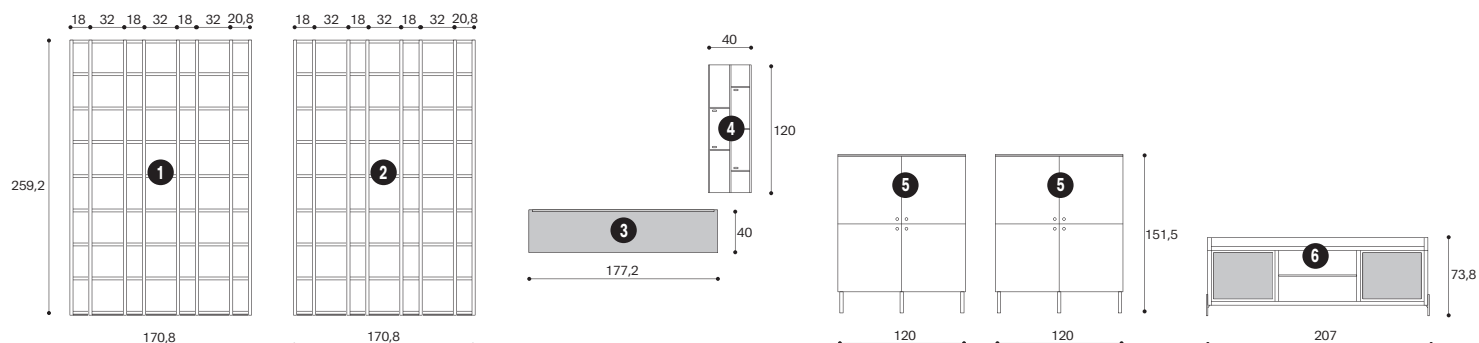

# UN CLASSICO INTRAMONTABILE

**Composizione a parete  
stile classico**

Laccato liscio Miele,  
Laccato liscio Garda  
L.550 H.259,2 P.42 cm

**Tavolo**

Laccato liscio Brown  
L.210 H.75 P.110 cm

**Sedie**

**AURA**  
Tessuto TV4, Nobilitato Rovere Nodato  
L.53 H.82 P.55 cm

# Ambiente LV708

1 **Libreria lineare a sinistra**

Nobilitato Teak, Laccato liscio Garda  
L.170,8 H.259,2 P.31,6 cm

2 **Libreria lineare a destra**

Nobilitato Teak, Laccato liscio Garda  
L.170,8 H.259,2 P.31,6 cm