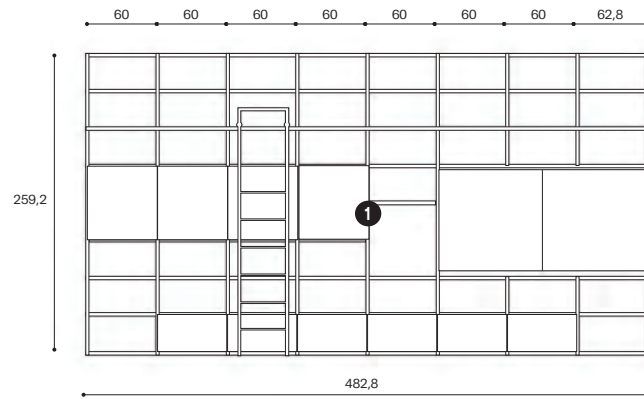

Ambiente LV710

1 **Libreria lineare con scaletta**

Nobilitato Teak, Laccato liscio Garda,
Metallo Brown
L.482,8 H.259,2 P.42 cm

Tavolino

Nobilitato Teak, Metallo Brown
L.69 H.28 P.66 cm

Tavolino

Laccato liscio Creta, Metallo Brown
L.109 H.38 P.66 cm

Divano a sinistra

INFINITY LUX
Velluto VL1, Velluto VL3
L.190 H.94 P.100 cm

Divano a destra

INFINITY LUX
Velluto VL1, Velluto VL3
L.190 H.94 P.100 cm

Finiture

Finishes