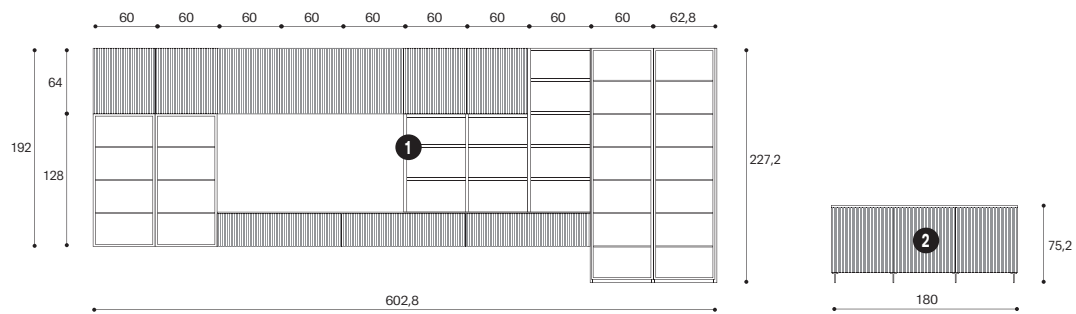

Ambiente LV721

1 Composizione a parete con lavorazione Cannelé

Nobilitato Cenere Wood, Laccato liscio Alluminio,
Vetro Reflex, Metallo Brown
L.602,8 H.227,2 P.33,6/42 cm

2 Madia con lavorazione Cannelé

Nobilitato Cenere Wood, Laccato liscio Alluminio,
Metallo Brown
L.180 H.75,2 P.42,3 cm

Divano

INFINITY LUX

Tessuto TT1, Velluto VL6
L.312 H.94 P.100/120/185 cm

Finiture

Finishes