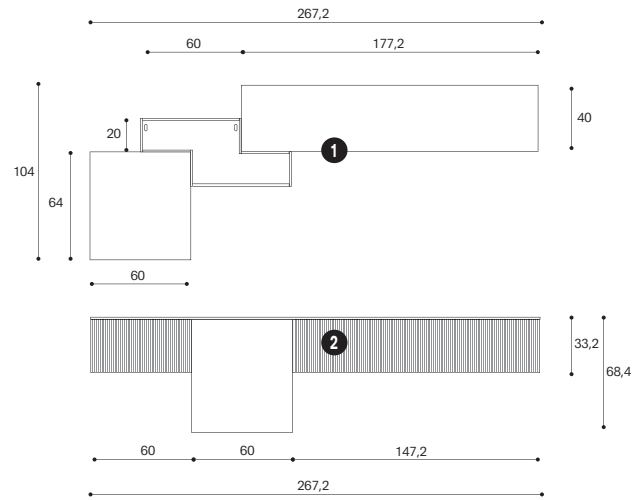

Ambiente LV736

1 Composizione a parete

Nobilitato Cenere Wood, Laccato liscio Piombo,
Laccato liscio Brick
L.267,2 H.104 P.20/33,6/42 cm

2 Composizione a terra

Cenere Wood, Laccato liscio Piombo
L.267,2 H.68,4 P.42 cm

Tavolino

Laccato liscio Piombo, Metallo Champagne
L.69 H.28 P.66 cm

Tavolino

Nobilitato Cenere Wood, Metallo Champagne
L.109 H.38 P.66 cm

Finiture

Finishes