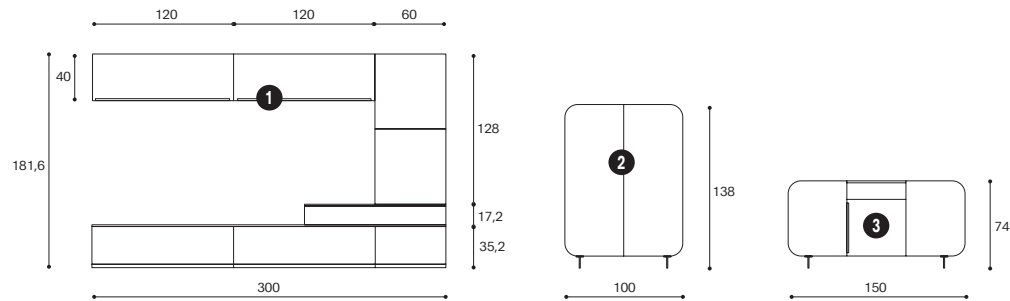

Ambiente LV705

1 **Composizione a parete**

Laccato liscio Deep Blue, Laccato liscio Garda,
Vetro Canova, Metallo Rame
L.300 H.181,6 P.33,6/42 cm

Tavolo

HU!
Laccato liscio Deep Blue, Metallo Rame
L.210 H.76,8 P.110 cm

2 **Madia alta**

FIFTY
Laccato liscio Garda, Metallo Rame
L.100 H.138 P.42 cm

Sedie

GRACE
Tessuto Sabbia, Nero opaco
L.50 H.80,5 P.54 cm

3

Madia bassa

FIFTY GLASS
Laccato liscio Garda, Vetro Canova, Metallo Rame
L.150 H.74 P.42 cm

Finiture

Finishes