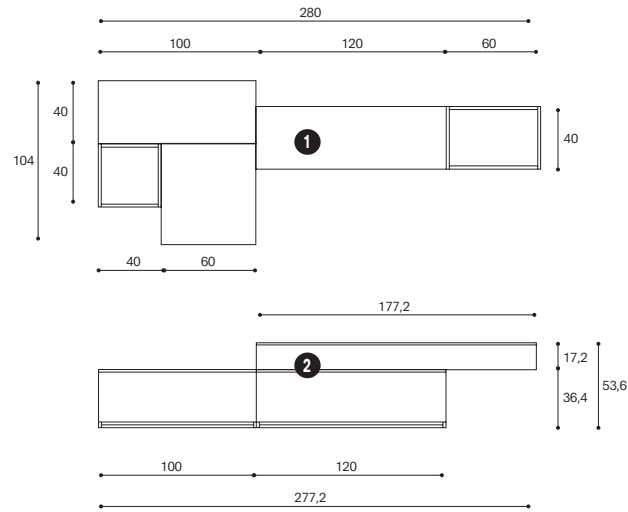

Ambiente LV735

1 Composizione a parete

Nobilitato Rovere Nodato, Laccato liscio Creta,
Laccato liscio Fango, Metallo Brown
L.260 H.104 P.31,6/33,6/42 cm

2 Composizione a terra

Nobilitato Rovere Nodato, Laccato liscio Fango
L.297,2 H.53,6 P.42,3/58,3 cm

Tavolino

Laccato liscio Garda
L.109 H.23 P.66 cm

Finiture

Finishes