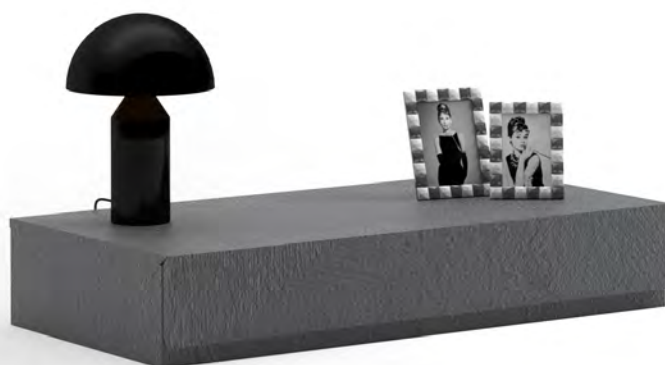

Cassettone con taglio a 45°

art. 9802

L.120 H.21,6 P.58 cm