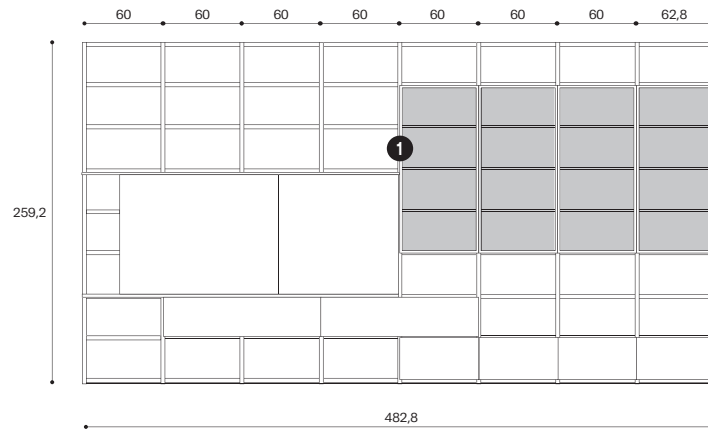

# Ambiente LV724

1 **Libreria lineare**

Nobilitato Teak, Laccato liscio Bristol,  
Metallo Brown, Vetro Reflex  
L.482,8 H.259,2 P.42 cm

**Tavolino**

Nobilitato Teak, Metallo Brown  
L.80 H.38 P.80 cm

**Tavolino**