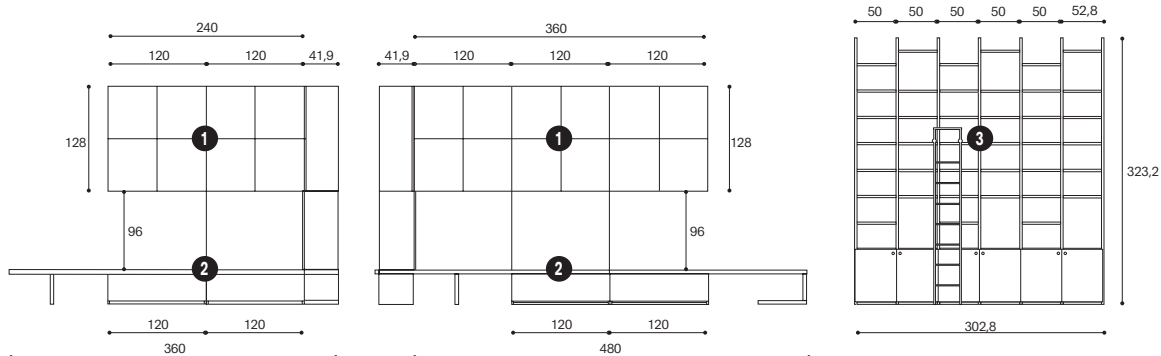

Ambiente LV732

1 Composizione angolare a parete

Nobilitato Cenere Wood, Nobilitato Corten,
Laccato Rame Perlato
L.240x360 H.128 P.42 cm

Divani

INFINITY LUX
Tessuto TV5, Velluto VL3
L.290x200 H.94 P.100 cm

2 Composizione angolare a terra

Nobilitato Cenere Wood
L.360x480 H.42,1 P.42 cm

Librerie lineari con scalette

3 Nobilitato Cenere Wood, Laccato Rame Perlato,
Metallo Rame
L.302,8 H.323,2 P.42 cm

Tavolino

Laccato Rame Perlato
L.90 H.30 P.90 cm

Finiture

Finishes