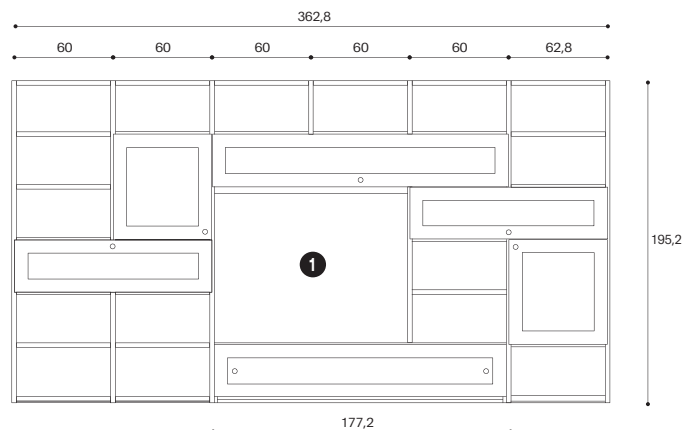

Ambiente LV716

1. 1 **Libreria lineare stile classico**
   Laccato liscio Sale, Metallo Rame
   L.362,8 H.195,2 P.42/58 cm

Tavolino
Laccato liscio Sale, Metallo Rame
L.80 H.38 P.50 cm

Divano
INFINITY
Tessuto TL9
L.250 H.94 P.155 cm

Finiture

Finishes