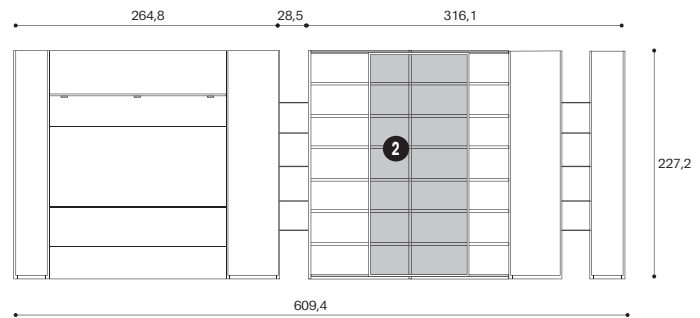

# Ambiente LV701

**1 Libreria lineare a sinistra**

Nobilitato Rovere Nodato, Laccato liscio Bristol, Vetro Reflex  
L.428,8 H.120,6/355,2 P.40/42 cm

**2 Libreria lineare a destra**

Nobilitato Rovere Nodato, Laccato liscio Bristol, Vetro Reflex  
L.609,4 H.227,2 P.38,5/42 cm