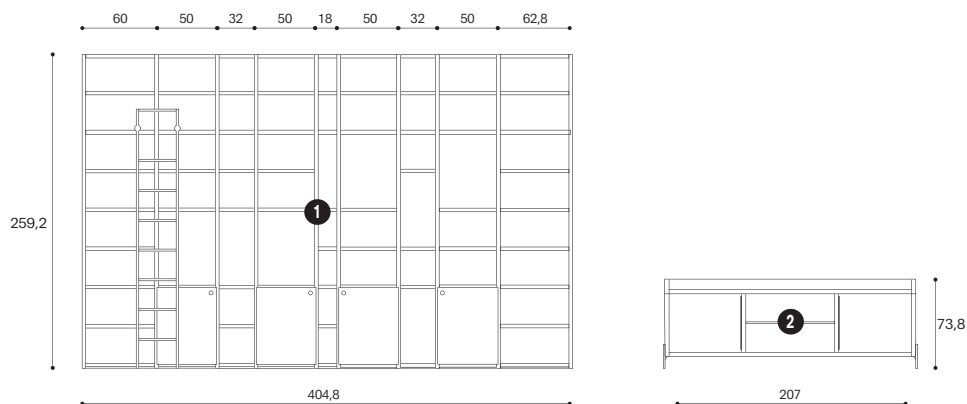

Ambiente LV712

1 **Libreria lineare con scaletta**

Laccato liscio Pino, Metallo Champagne
L.404,8 H.259,2 P.42 cm

2 **Madia**

FREEDA

Nobilitato Teak, Laccato liscio Pino,
Vetro Sahara Noir, Metallo Champagne
L.207 H.73,8 P.58,3 cm

Tavolini

FREEDA

Laccato liscio Pino, Metallo Champagne
L.86,5 H.38,5 P.86,5 cm

Divano

INFINITY

Tessuto TL4
L.367 H.94 P.100/155 cm

Tavolo

HU!

Nobilitato Marquinia, Metallo Champagne
L.210 H.76,8 P.110 cm

Sedie

GRACE

Tessuto Sabbia, Metallo Nero opaco
L.50 H.80,5 P.54 cm

Finiture

Finishes