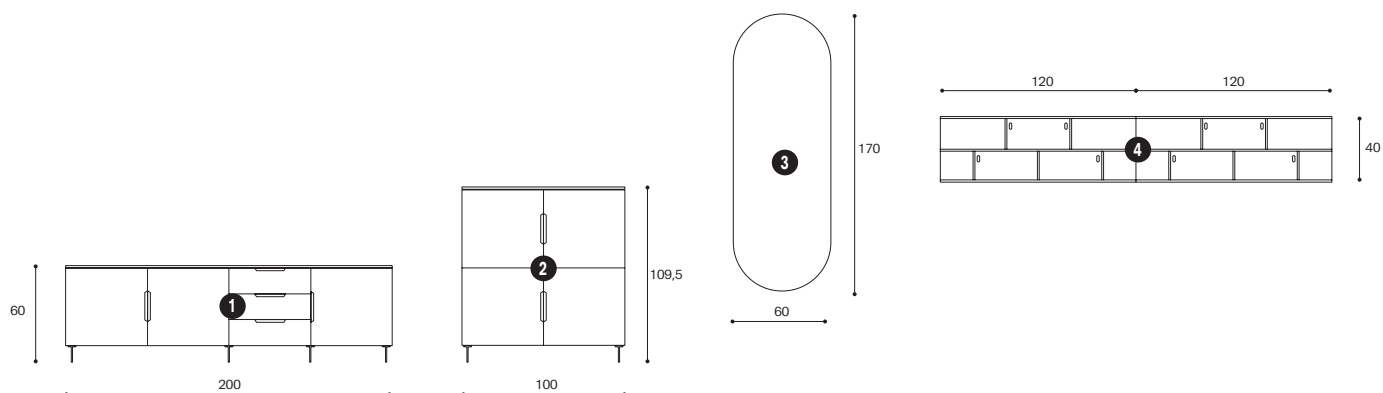

Ambiente LV715

1 **Madia bassa**

DAIANA

Laccato liscio Deep Blue, Metallo Champagne
L.200 H.60 P.42,3 cm

2 **Madie alte**

DAIANA

Laccato liscio Perla, Metallo Champagne
L.100 H.109,5 P.42,3 cm

3 **Specchio con ripiani**

FREEDA

Laccato liscio Deep Blue
L.60 H.170 P.20,3 cm

4 **Pensili a giorno**

Laccato liscio Deep Blue
L.120 H.40 P.20 cm

Tavolino

Laccato liscio Deep Blue, Metallo Champagne
L.96 H.40 P.58 cm

Divano

INFINITY

Tessuto TT1
L.270 H.94 P.100 cm

Poltrone

Tessuto TL4, Metallo Brown
L.88 H.74 P.78 cm

Tavolo allungabile

MOONLIGHT

Laccato liscio Bianco,
Acciaio verniciato Bianco
Ø120 H.77cm (chiuso)
Ø170 H.77cm (aperto)

Sedie

GRAVITY

Sedile Bianco opaco, Nero opaco
L.50 H.85 P.54 cm

Finiture

Finishes