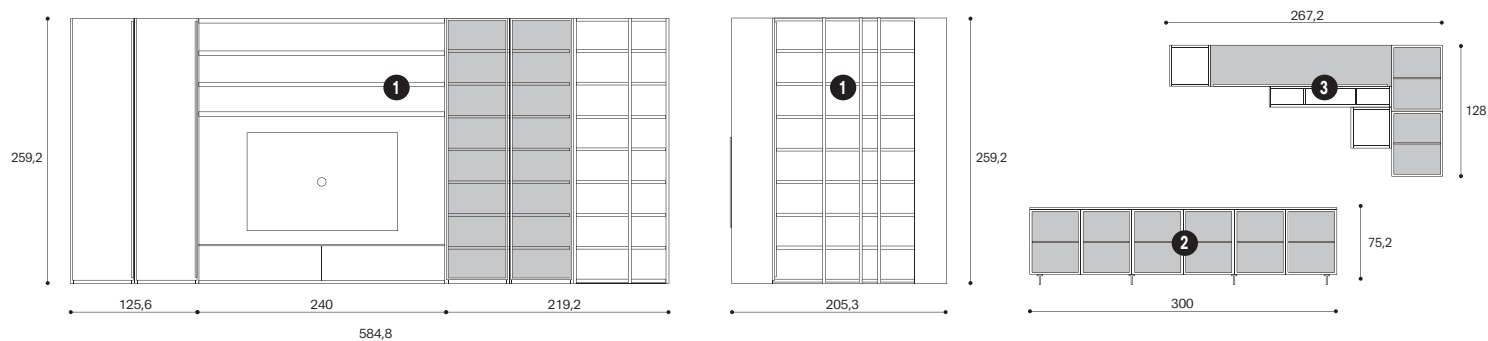

Ambiente LV704

1 Libreria angolare

Laccato liscio Bianco, Vetro Bronzo satinato,
Metallo Champagne
L.584,8x205,3 H.259,2 P.42 cm

2 Madia

Laccato Bianco liscio, Vetro Bronzo satinato,
Metallo Champagne
L.300 H.75,2 P.42,3 cm

3 Composizione a parete

Laccato Bianco liscio, Vetro Bronzo satinato,
Metallo Champagne
L.267,2 H.128 P.31,6/33 cm

Tavolino

Nobilitato Michelangelo, Metallo Champagne
L.69 H.28 P.66 cm

Tavolino

Nobilitato Michelangelo, Metallo Champagne
L.109 H.38 P.66 cm

Divano

INFINITY
Tessuto TT9
L.485 H.94 P.100 cm

Tavolo

Nobilitato Michelangelo, Metallo Champagne
L.180 H.78 P.90 cm + allunga 50 cm

Sedie

SLIDE
Grigio Fumè Trasparente, Metallo Bianco Opaco
L.49 H.84 P.51 cm

Finiture

Finishes