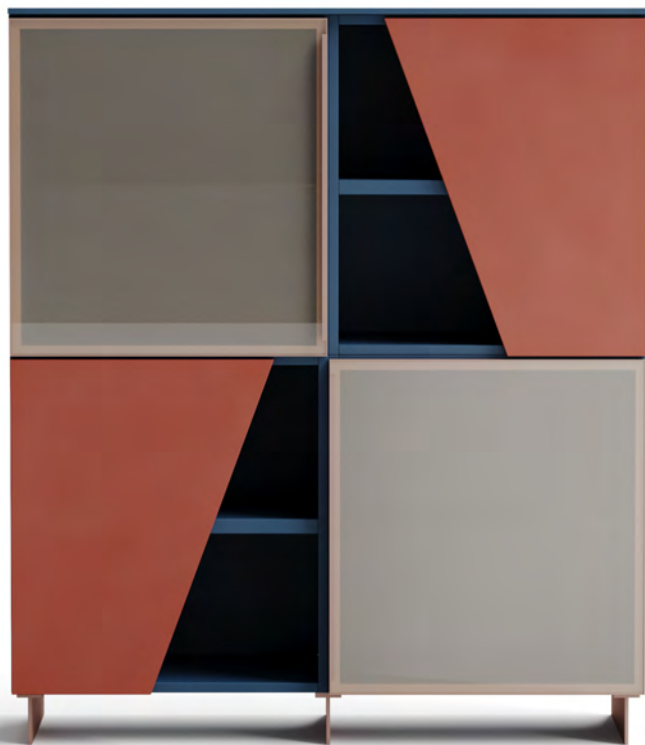

Madia alta

art. MD44S

Laccato liscio Deep Blue, Laccato liscio Brick, Vetro Bronzo satinato, Metallo Rame

L.120 H.139,2 P.42,3 cm