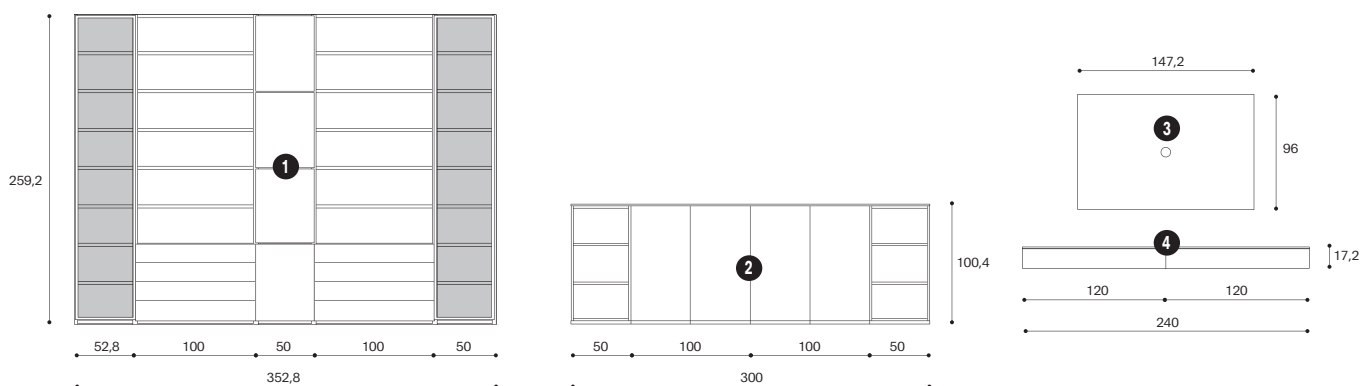

Ambiente LV717

1 **Libreria lineare**

Nobilitato Cenere Wood, Laccato liscio Fango,
Vetro Bronzo satinato, Metallo Brown
L.352,8 H.259,2 P.42 cm

2 **Mobile basso**

Nobilitato Cenere Wood, Laccato liscio Fango
L.300 H.100,4 P.42 cm

3 **Pannello porta Tv**

Nobilitato Cenere Wood
L.147,2 H.96 P.10 cm

4 **Cassetti appesi**

Laccato liscio Roccia
L.240 H.17,2 P.42 cm

Tavolino

Laccato liscio Roccia
L.90 H.30 P.90 cm

Divano

INFINITY LUX
Tessuto TT7, Velluto VL3
L.312 H.94 P.185 cm

Finiture

Finishes