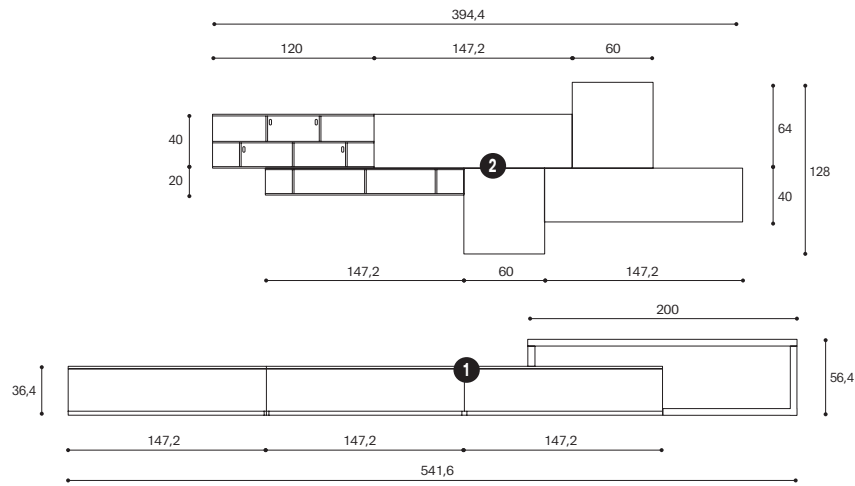

Ambiente LV723

1 Composizione a terra

Nobilitato Calce, Nobilitato Teak
L.541,6 H.36,4/56,4 P.42 cm

2 Composizione a parete

Laccato Argento Perlato, Laccato liscio Brick,
Laccato liscio Navy
L.394,4 H.128 P.31,6/33,6/42 cm

Finiture

Finishes