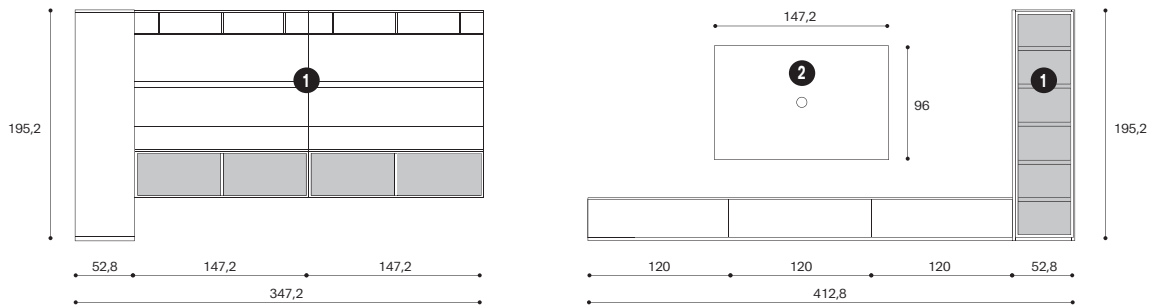

Ambiente LV720

1 Composizione angolare

Laccato liscio Creta, Vetro Reflex,
Metallo Champagne, Nobilitato Teak
L.347,2x412,8 H.195,2 P.28,3/31,6/33,6/42 cm

Divano

INFINITY LUX
Tessuto TT2, Velluto VL3
L.247 H.94 P.155 cm

2 Pannello porta tv

Laccato liscio Creta
L.147,2 H.96 P.10 cm

Tavolino

Nobilitato Teak, Metallo Champagne
L.69 H.28 P.66 cm

Tavolino

Laccato liscio Creta, Metallo Brown
L.109 H.38 P.66 cm

Finiture

Finishes