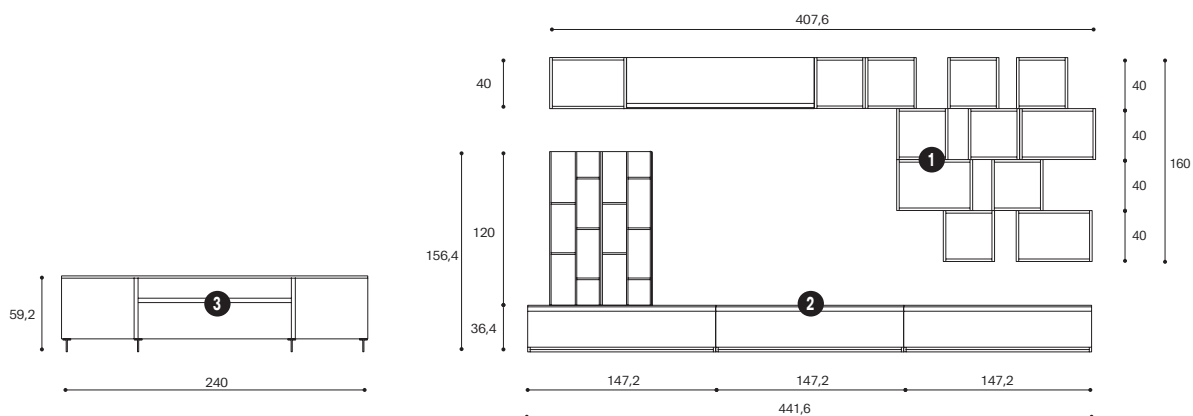

Ambiente LV733

1 **Composizione a parete**

Laccato liscio Roccia, Nobilitato Cenere Wood,
Metallo Rame
L.407,6 H.160 P.31,6/33,6 cm

Divano

INFINITY
Tessuto TLA
L.347 H.94 P.100/155 cm

2 **Composizione a terra**

Laccato liscio Brown, Laccato liscio Roccia,
Metallo Rame
L.441,6 H.36,4/156,4 P.31,6/42 cm

3 **Madia**

MONDRIAN

Nobilitato Cenere Wood, Laccato liscio Roccia,
Laccato liscio Brown, Metallo Rame
L.240 H.59,2 P.42,3 cm

Finiture

Finishes