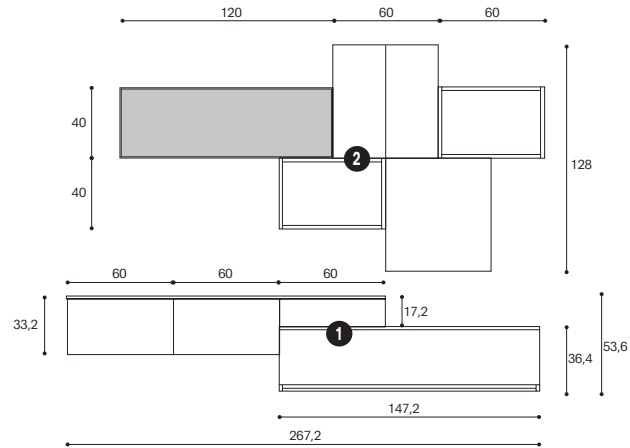

Ambiente LV725

1 Composizione a terra

Nobilitato Cenere Wood, Nobilitato Corten
L.267,2 H.53,6 P.42/58 cm

2 Composizione a parete

Nobilitato Cenere Wood, Nobilitato Corten,
Vetro Reflex, Metallo Brown
L.220 H.128 P.31,6/33,6/42 cm

Tavolino

Nobilitato Corten, Metallo Brown
L.80 H.38 P.50 cm

Divano

INFINITY

Velluto VL5, Velluto VL3
L.312 H.94 P.100/185 cm

Finiture

Finishes