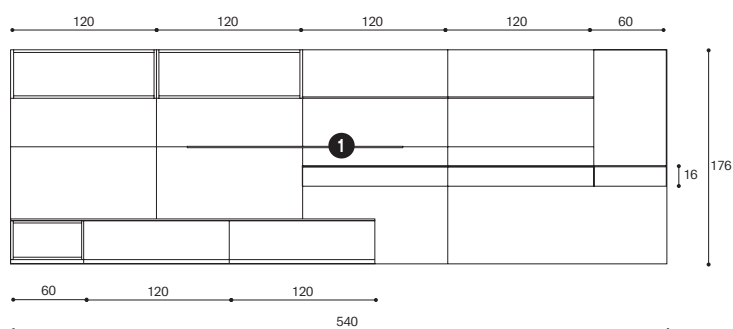

Ambiente LV714

1 **Composizione a parete**

Laccato liscio Creta, Nobilitato Teak,
Nobilitato Michelangelo
L.540 H.176 P.24,5/58,3 cm

Sedia

CIRCE

Cuoio rigenerato Cognac,
Metallo Nero opaco
L.48 H.83 P.56 cm

Divano a sinistra

INFINITY LUX

Velluto VL5, Velluto VL3
L.285 H.94 P.100/155 cm

Divano a destra

INFINITY LUX

Velluto VL5, Velluto VL3
L.120 H.94 P.120 cm

Tavolino

Nobilitato Teak
L.90 H.30 P.90 cm

Finiture

Finishes