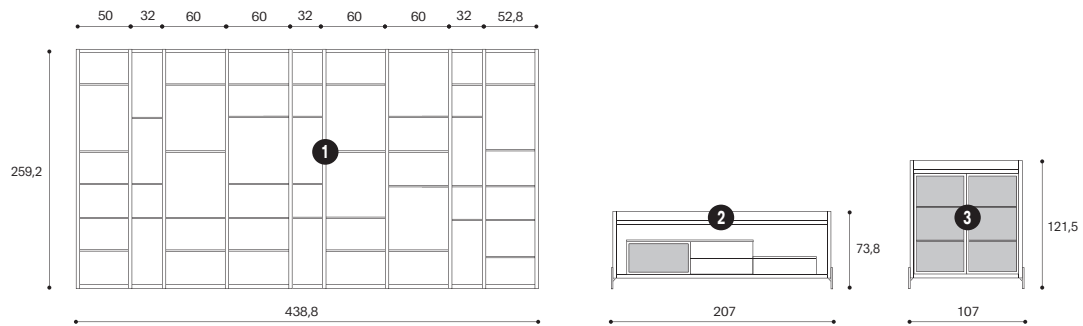

Ambiente LV703

1 **Libreria lineare**
Nobilitato Teak, Vetro trasparente
L.438,8 H.227,2 P.40 cm

2 **Madia**
FREEDA
Nobilitato Teak, Laccato Papiro perlato,
Vetro Bronzo satinato, Metallo Champagne
L.207 H.73,8 P.58,3 cm

3 **Vetrinetta**
FREEDA
Nobilitato Teak, Vetro Bronzo satinato,
Metallo Champagne
L.107 H.121,5 P.42,3 cm

Divano
INFINITY
Tessuto TLA
L.370 H.94 P.155

Finiture

Finishes