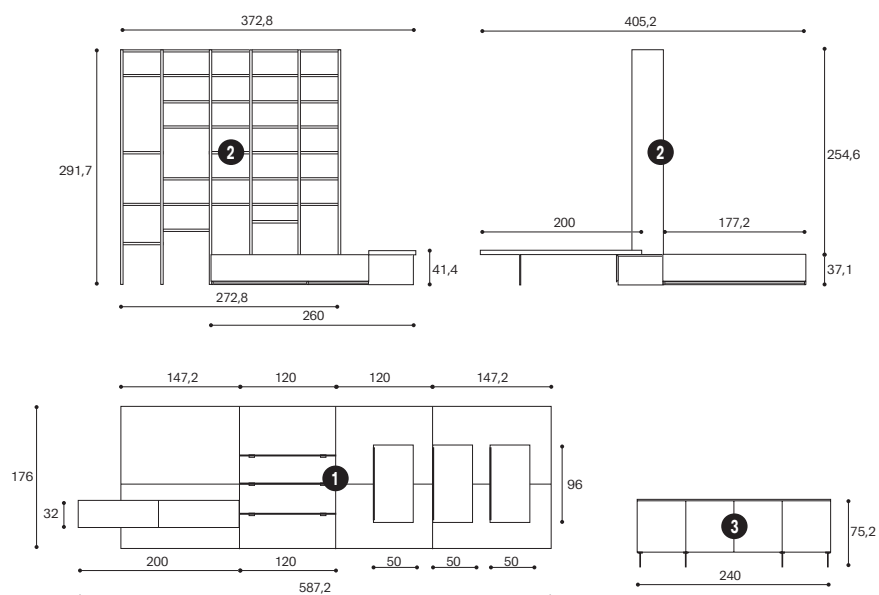

Ambiente LV702

1 **Composizione a parete**

Nobilitato Teak, Vetro Sahara Noir,
Laccato liscio Bianco
L.587,2 H.176 P.24,5/33,6/42 cm

Tavolo con quattro allunghe

Laccato liscio Porpora
170x90 cm (chiuso)
324x90 cm (aperto)

2 **Composizione con libreria**

Laccato liscio Porpora, Nobilitato Teak
L.372,8x405,2 H.291,2 P.40/58 cm

Sedie

CIRCE
Cuoio rigenerato Tortora, Metallo Nero opaco
L.45 H.83 P.56 cm

3 **Madia**

DAIANA
Nobilitato Teak, Laccato liscio Porpora,
Vetro trasparente
L.240 H.75,2 P.42 cm

Tavolini

Nobilitato Teak, Metallo Champagne
L.80 H.38 P.50 cm

Finiture

Finishes