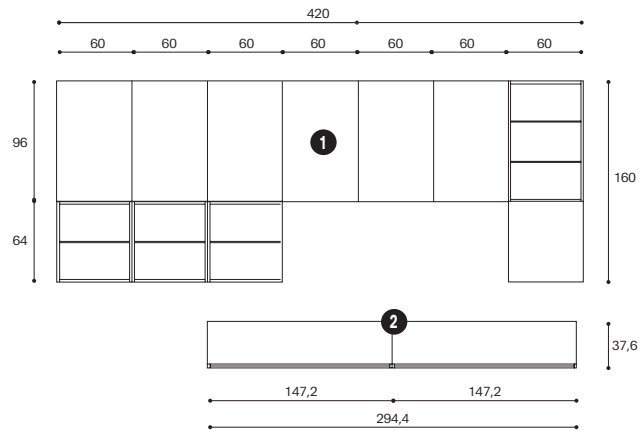

Ambiente LV727

1 Composizione a parete

Laccato liscio Piombo, Laccato liscio Tele
L.420 H.160 P.31,6/33,6 cm

2 Cassettoni con taglio a 45°

Laccato liscio Piombo
L.294,4 H.37,1 P.42 cm

Tavolino

FREEDA

Laccato liscio Piombo, Laccato liscio Tele,
Metallo Champagne
L.86,5 H.38,5 P.86,5 cm

Divano

INFINITY LUX

Tessuto TV4, Velluto VL3
L.320 H. 94 P.100/120 cm

Finiture

Finishes