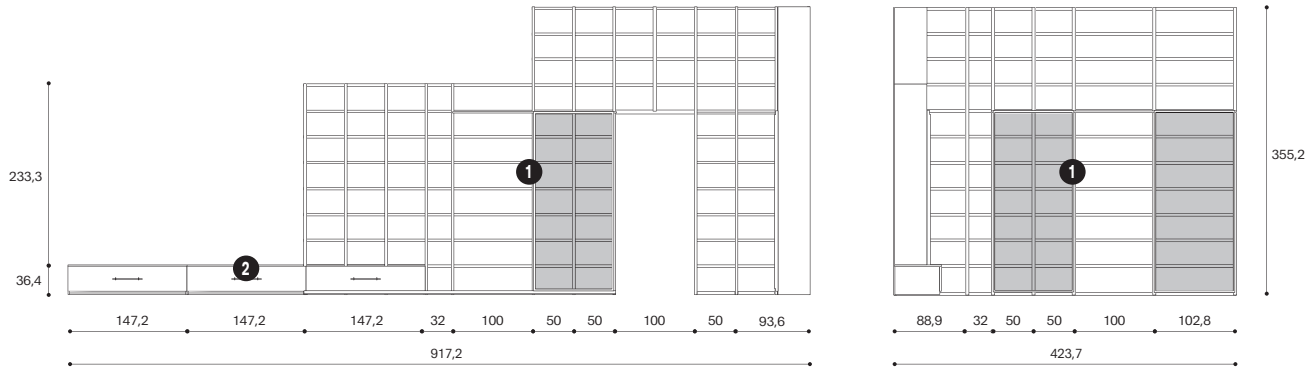

Ambiente LV711

1 **Libreria angolare**

Nobilitato Cenere Wood, Laccato liscio Roccia,
Vetro Bronzo satinato, Metallo Rame
L.917,2x423,7 H.259,2/355,2 P.42 cm

2 **Cassettoni**

Laccato liscio Roccia, Metallo Rame
L.147,2 H.36,4 P.58 cm

Divano angolare

INFINITY LUX

Tessuto TT1, Velluto VL3
L.407x255 H.94 P.100/155 cm

Tavolino

Laccato liscio Roccia
L.109 H.23 P.66 cm

Tavolo con tre allunghe

EXTRA

Nobilitato Cenere Wood, Metallo Nero opaco
140x90 cm (chiuso)
185/230/275x90 cm (aperto)

Sedie

AURA

Nobilitato Rovere Nodato
L.53 H.82 P.55 cm

Finiture

Finishes