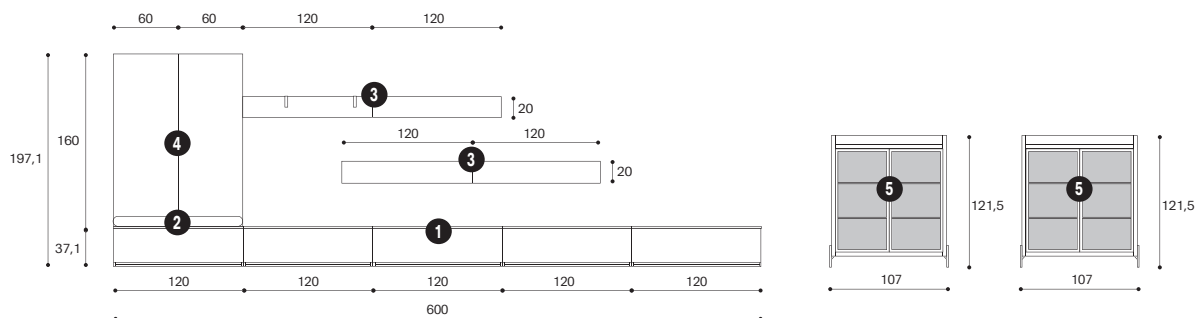

Ambiente LV706

1 **Cassettoni con taglio a 45°**

Nobilitato Teak
L.120 H.37,1 P.42,3 cm

2 **Cuscino per basi**

Tessuto TT8
L.120 H.8 P.42 cm

3 **Mensole**

FREEDA
Nobilitato Teak, Metallo Brown
L.120 H.20 P.20 cm

4 **Specchi**

L.60 H.160 cm

5 **Vetrinetta**

FREEDA
Laccato liscio Brick, Vetro Flutes Grigio scuro,
Metallo Brown
L.107 H.121,5 P.42,3 cm

Tavolo

Nobilitato Marquinia, Metallo Brown
L.210 H.76 P.110 cm

Sedie

GRACE
Tessuto Sabbia, Nero opaco
L.50 H.80,5 P.54 cm

Finiture

Finishes