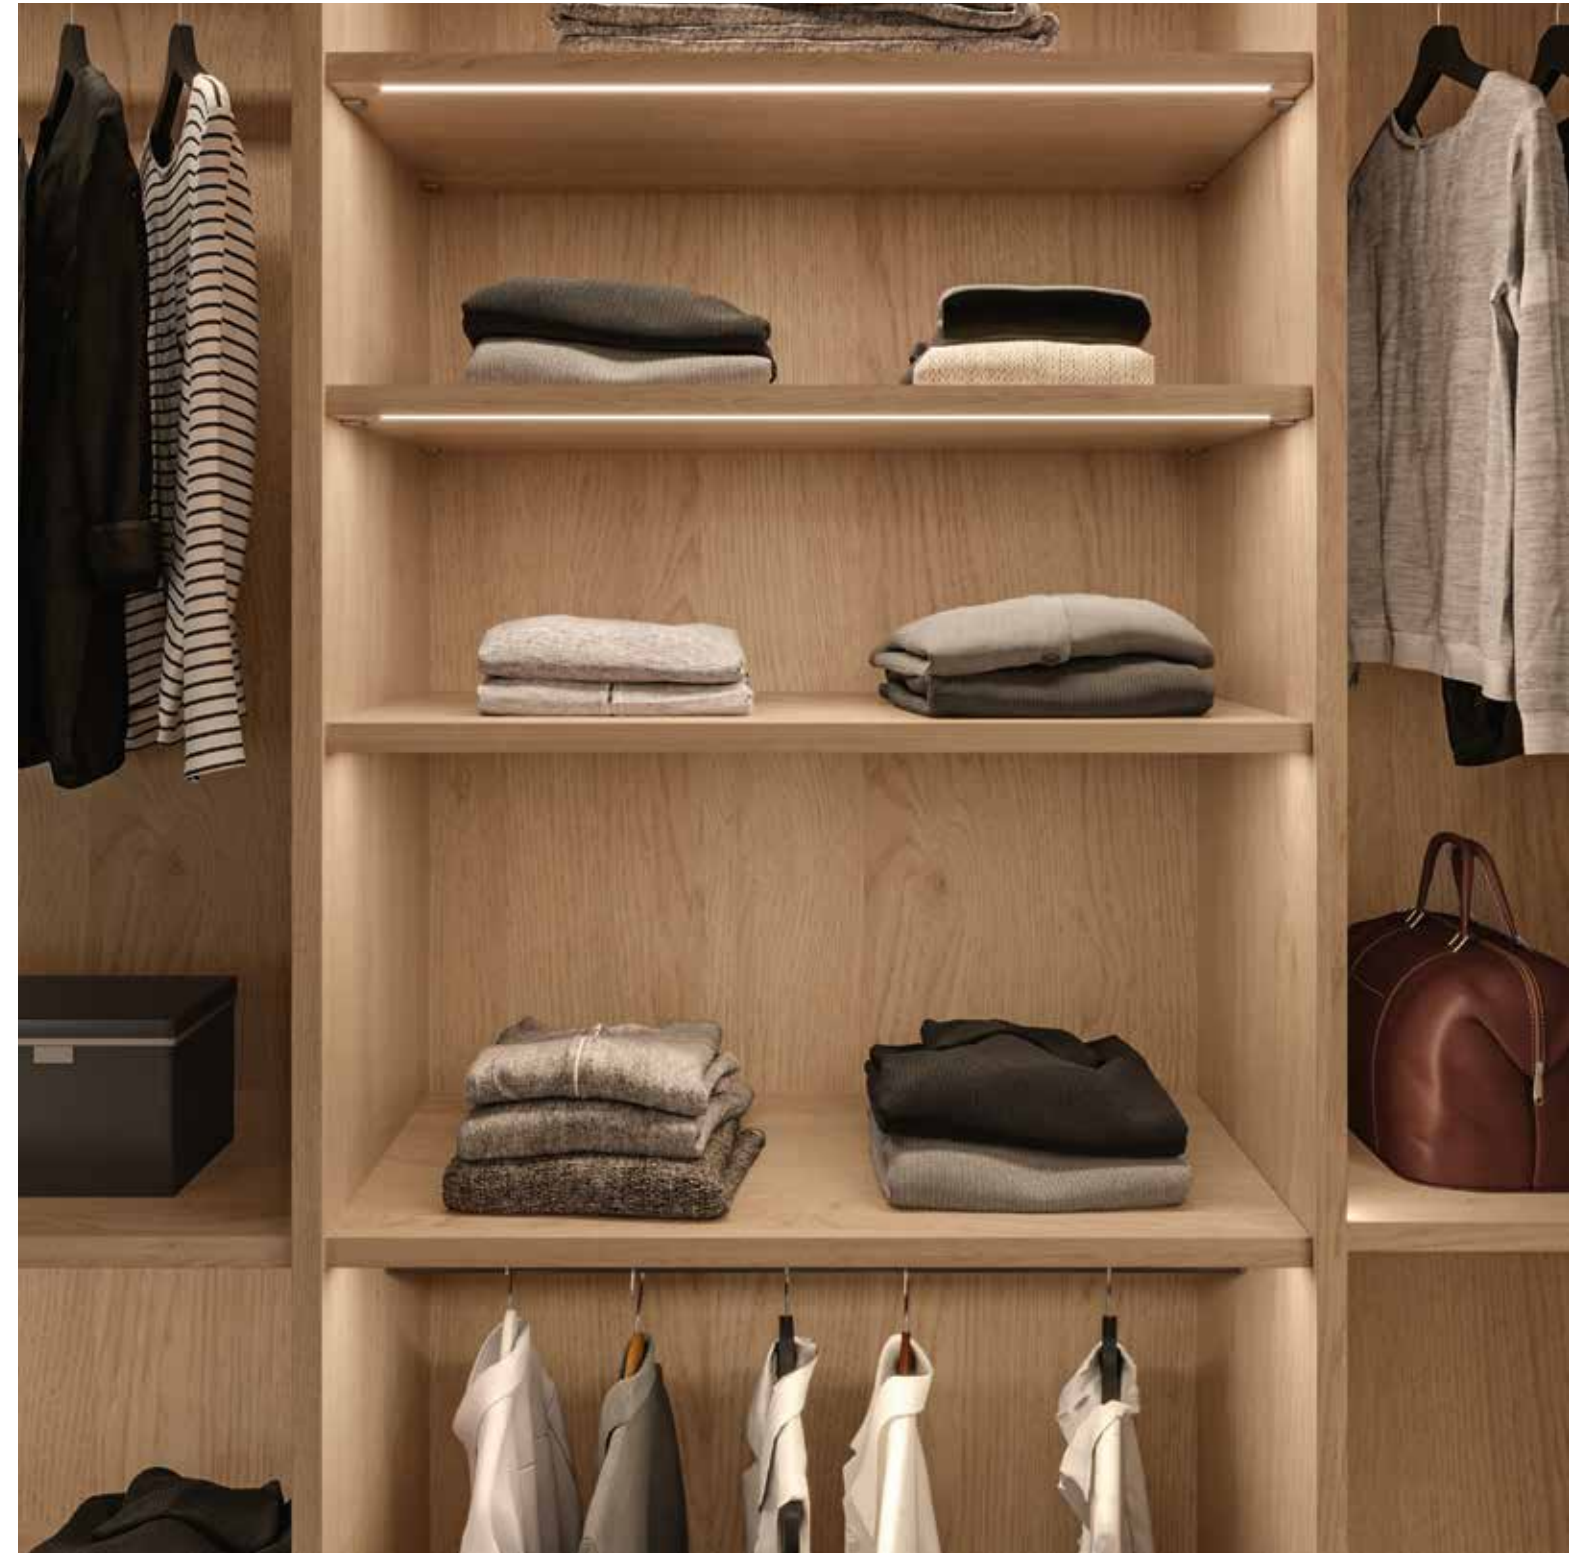

**Modulo parete con ripiani led**

*Led shelves on wall system*

*L.91,4 P.58 H.262*